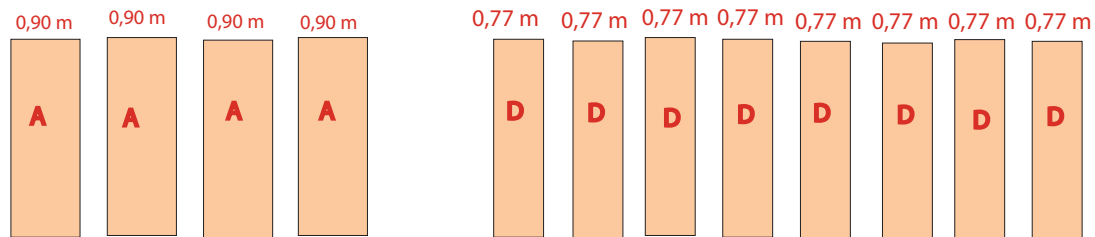

standard 12

G19 -G20 standard 12

standard 8

Ventura D300 Antracite 1749xxxx9

G13-G18 standard 8

standard 12

G19 -G23 standard 12

Ventura Standard Curtains II