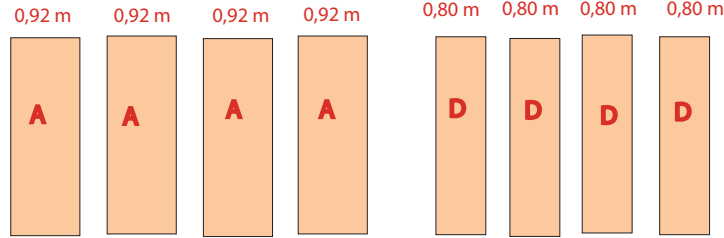

Ventura Pacific D250 Antracite 1751XXXX2

standard 8

Ventura Standard Curtains II