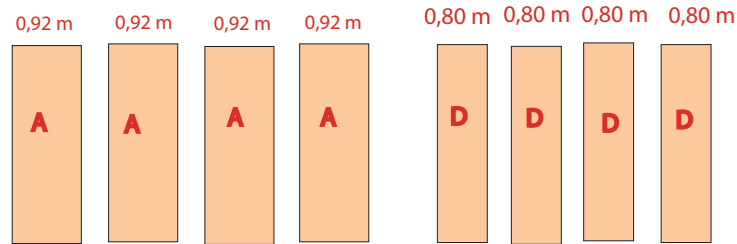

172002802 Ventura Winter Sälen 280
standard 4

172003802 Ventura Winter Sälen 380
standard 4

Ventura Standard Curtains II

standard 8