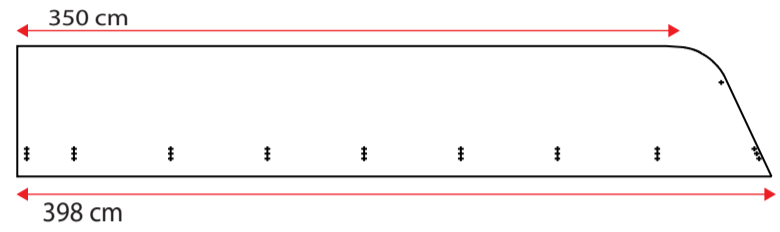

**472000102**  
Draught Skirt 3,5 M G10-12

**472000132**  
Draught Skirt, 4 M G13

**472000142**  
Draught Skirt, 4,5 M G14

**472000152**  
Draught Skirt, 4,8 m G15-16

**472000182**  
Draught Skirt, 5,5 m G18-19

**472000202**  
Draught Skirt, 6,5 m G20 - 21

**472000222**  
Draught Skirt, 7,0 m G22

472000232

Draught Skirt, 7,5 m G23

472002653

Draught Skirt Kabe Smaragd/Safir (Service)

473000001

Draught Skirt Tabbert Jeunesse 760 cm 2016 -

473000006

Draught Skirt Fendt 760 cm 2016 -

473000016

Draught Skirt Tabbert/ Fandt 585 cm

473000021

Draught Skirt Tabbert/ Jeunesse 615 cm (Service)

**473000026**

Draught Skirt Tabbert/Fendt 615 cm