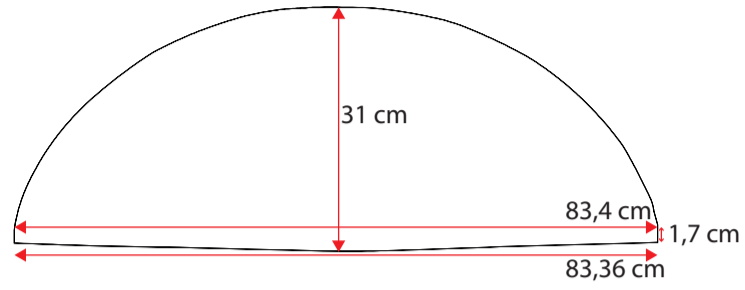

481004112
Tabbert/ Jeunesse 2016
Tabbert Pep 2017,2018
Hymer Exiting 2018
Bürstner: Premioplus 2018,Aversoplus 2018,Premio/Averso 2018;
Dethleffs: Normad 2018,Camper2017+2018, C'Joy,N'Joy;
LMC 2018