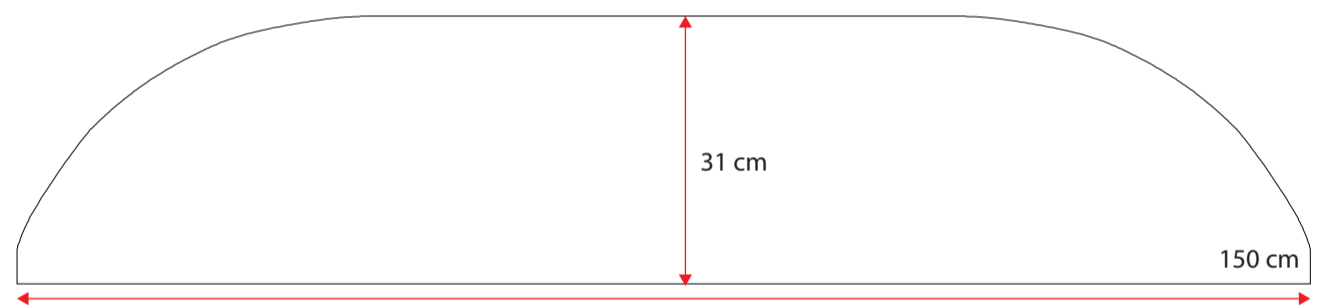

481004123
Double Tabbert 2016