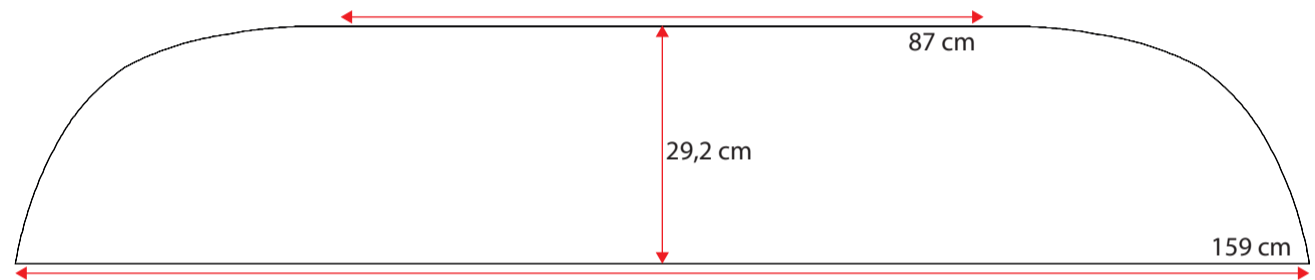

481004114
Double Fendt 2016