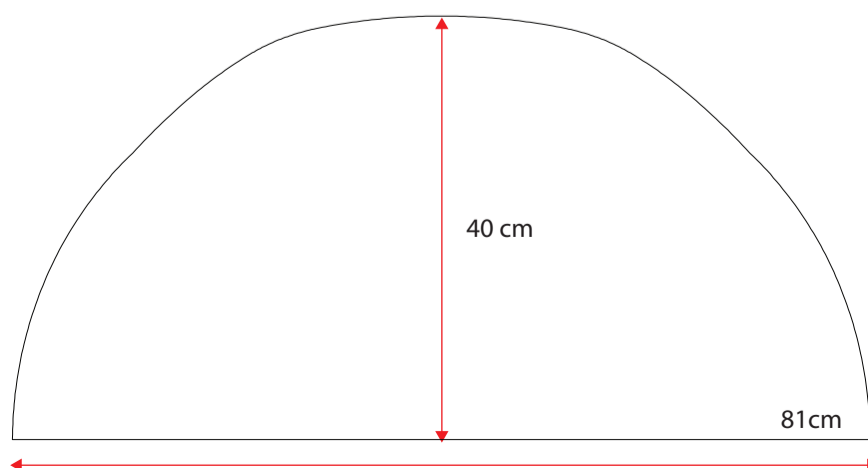

481004133

Wheel arch cover Single Hymer Feeling 2017