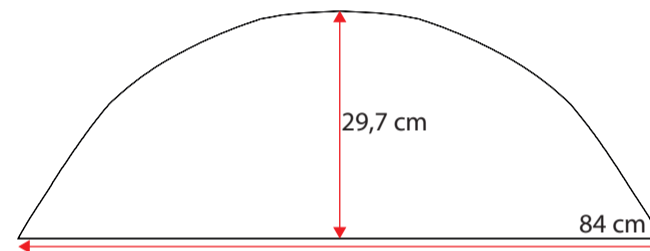

481004122
Single Knaus 2015-/Weinsberg 2016-