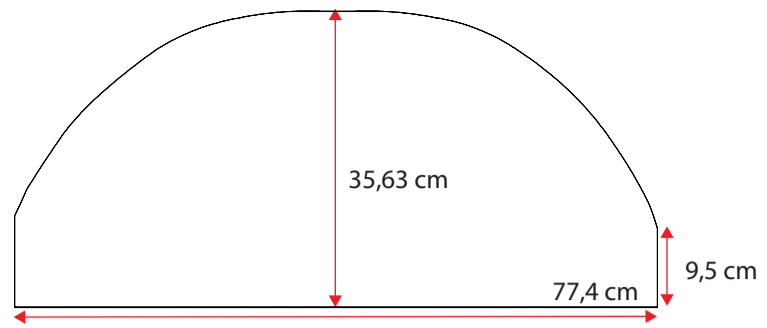

481004091

Wheel arch cover single Adria Adora 2008 (service)
med trykknapper