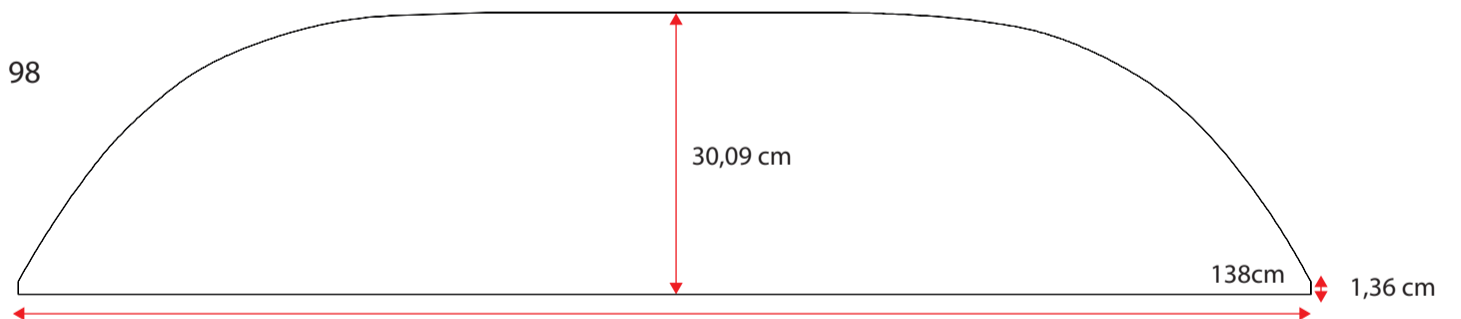

481003046

Wheel arch cover. double Tabbert>97,Eifelland 98