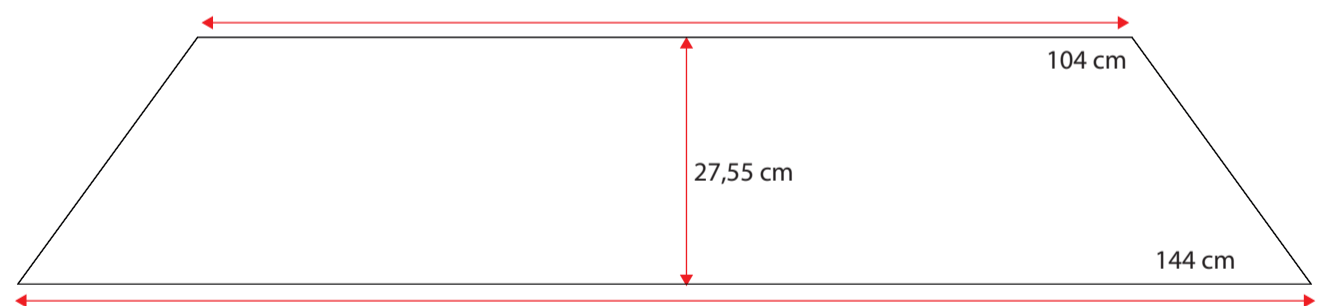

481004099

Wheel arch cover. Double Fendt 2012 (service)