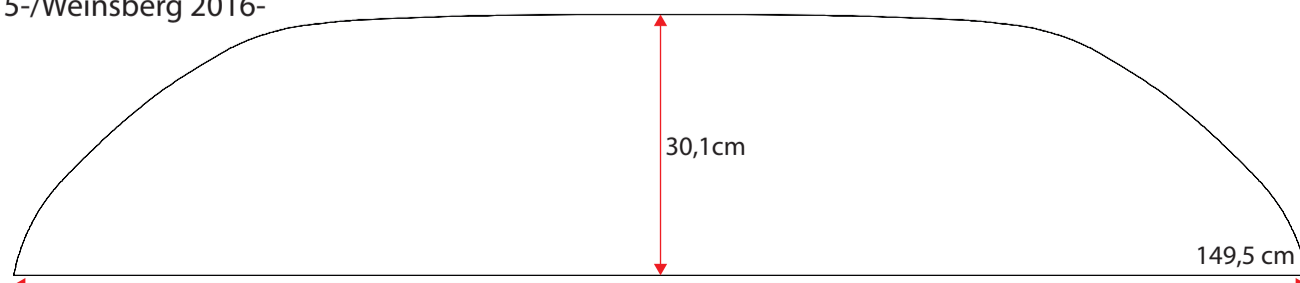

481104110
Wheel arch cover. Double Knaus 2015-/Weinsberg 2016-