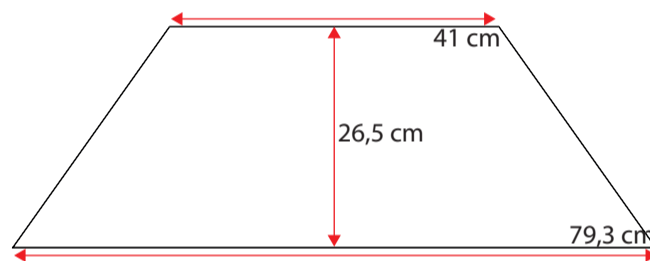

481004098

Fendt 2012