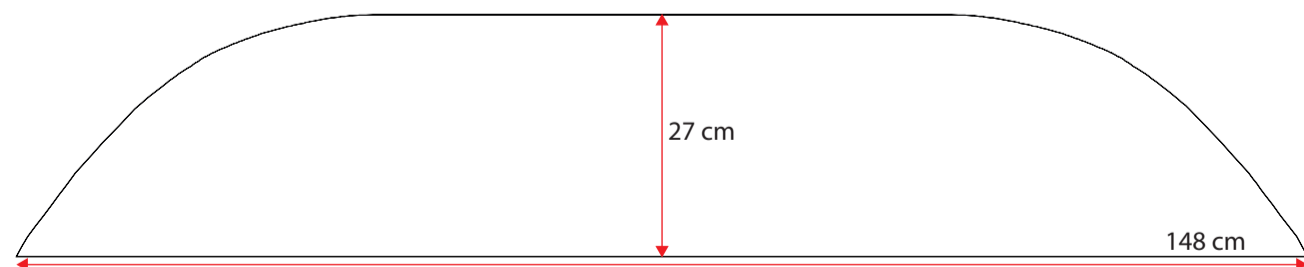

481004025
Kabe 2005