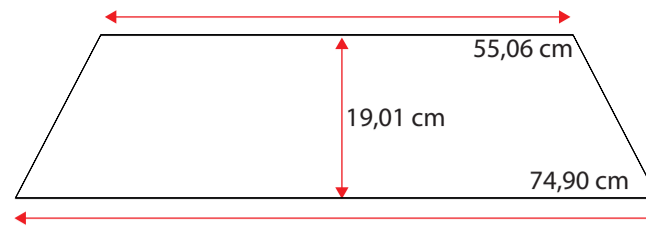

481002072

Wheel arch cover. single Vimara 2002 (service)