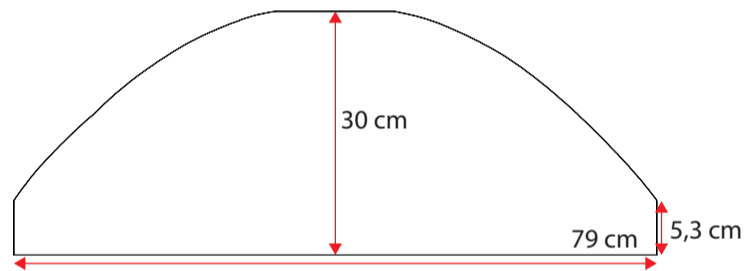

481003036

Tabbert op til 97
Eifelland 98
Wilk + Knaus Sport 2009 + 2007