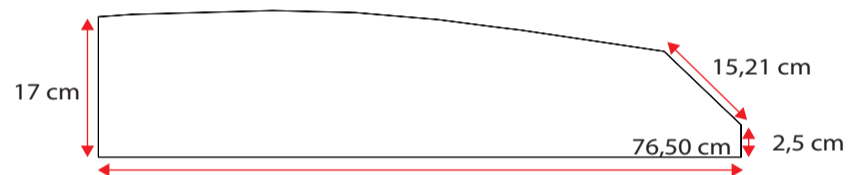

481004064
Wheel arch cover. single Bürstner/Ventana 2003/04
med trykknapper