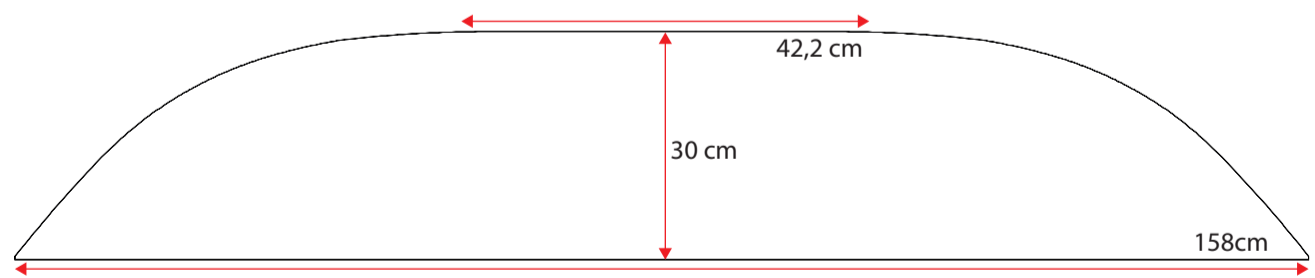

481004132

Double Kabe 2017