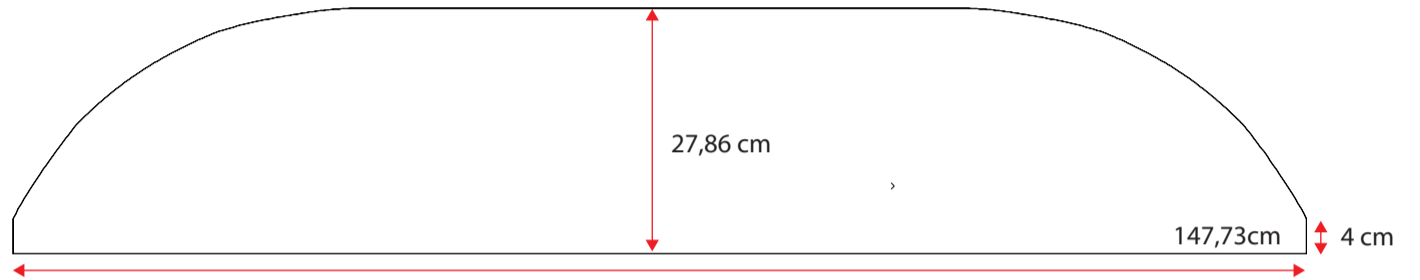

481004128

Wheel arch cover. Double Tabbert 2017