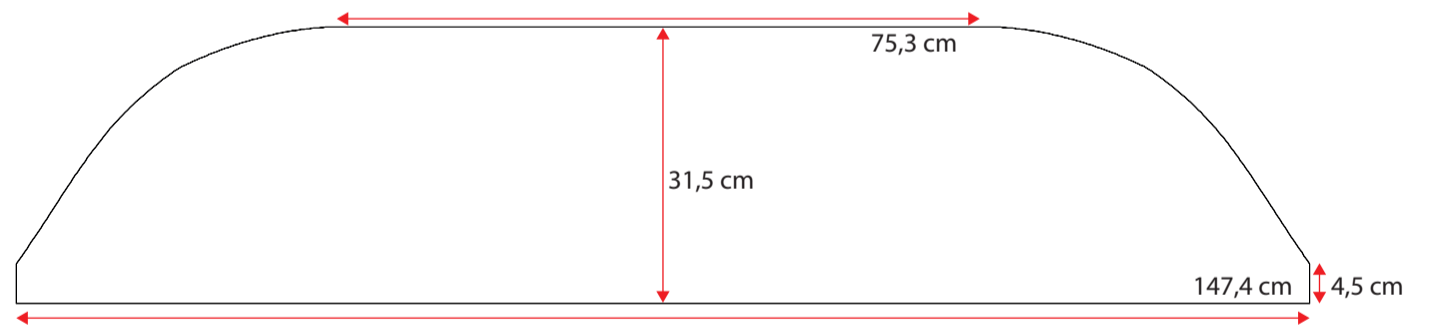

481004116
Double LMC 2016-