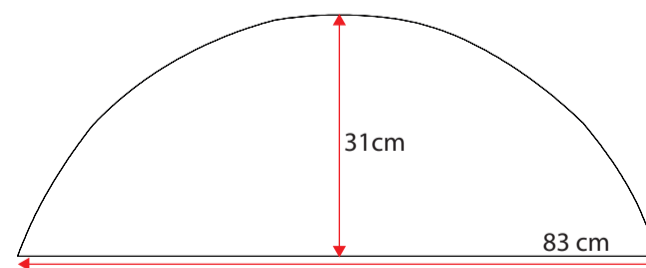

481003058

Tabbert 98 og frem
Knaus 2011 og frem
Weinsberg 2011 og frem