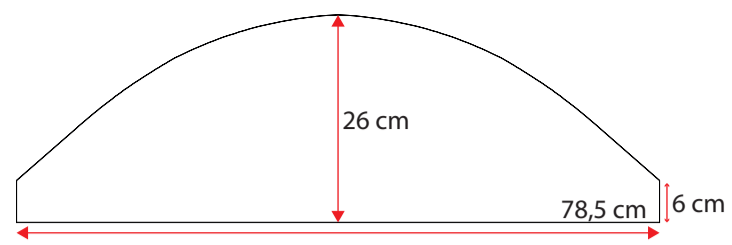

481004119
Single Carado 2016