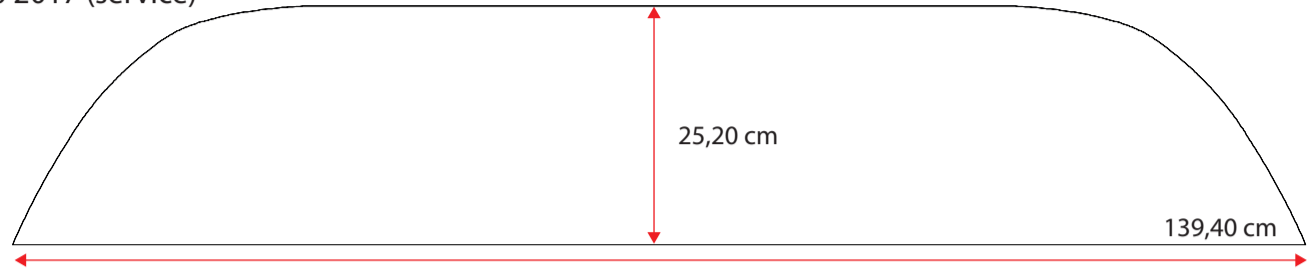

481004127

Wheel arch cover. Double Eriba Nova S 690 2017 (service)