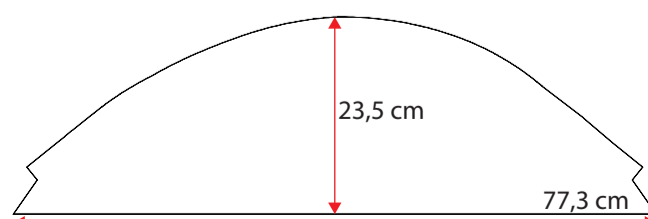

481004101

Hobby Premium 2011 + 2012