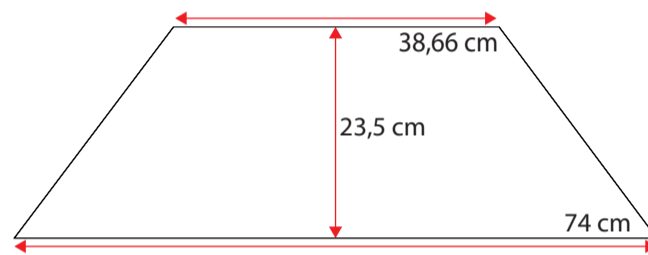

481004016
Knaus
Fendt 2005 til 2008
Wilk Silver Star 2005 og frem

Adria Classica fra 2009