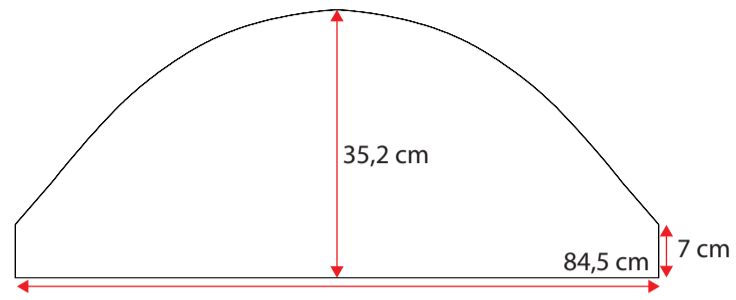

481004120
Single LMC 2016