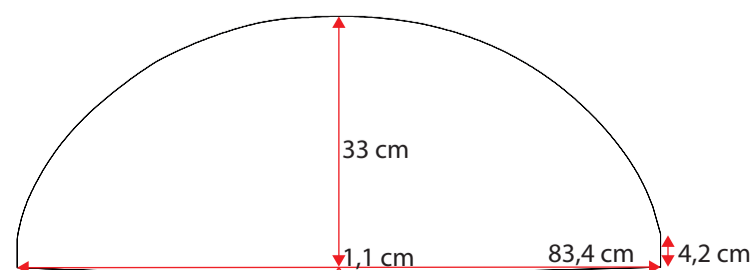

481003061

Tabbert Jeunesse, DaVinci, Vivaldi, Puccini and Rossini
Wilk 2011
Bürstner Averso, Belcanto 2008