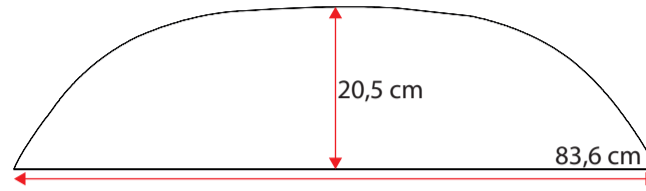

481003016

Single Kabe op til 2004