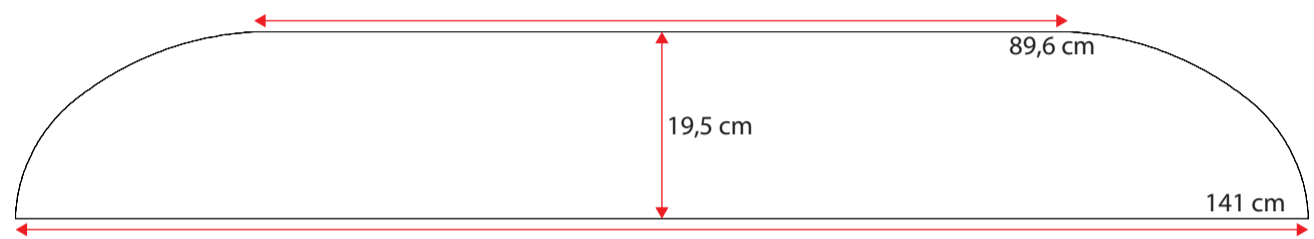

481003026

Double Kabe op til 2004