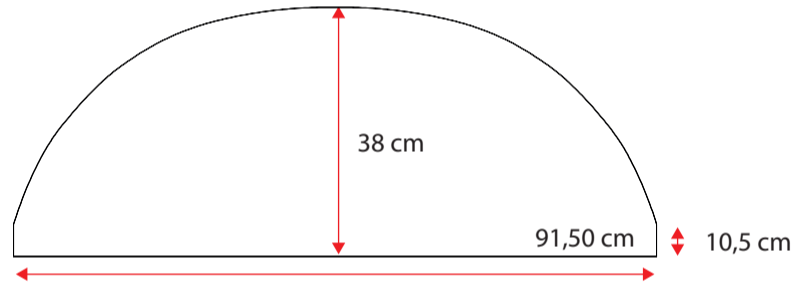

481004130

Wheel arch cover. Single Polar 2015-2017