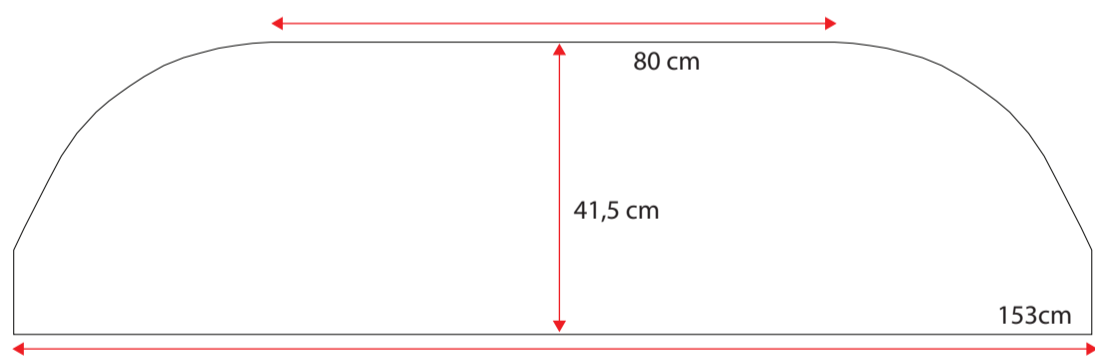

481004131

Wheel arch cover double Polar 2015-2017