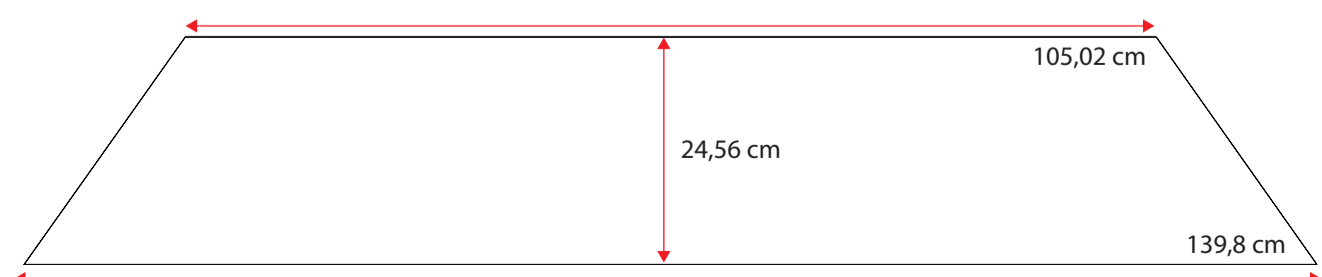

481004026
Wheel arch cover. double Knaus