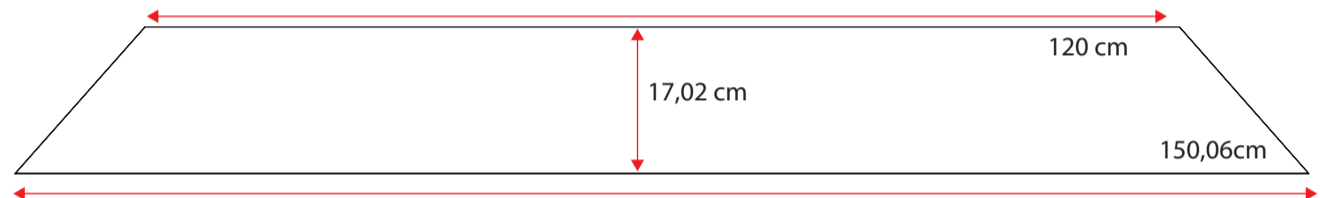

481004039

Wheel arch cover. double Adria 17cm