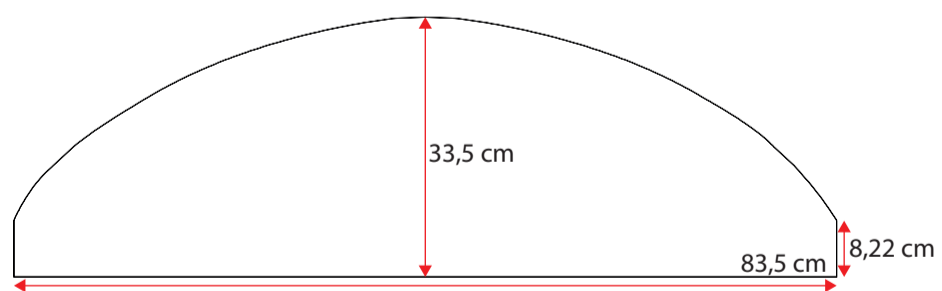

481004074
Knaus Azur, Südwind, Eurostar 2004 - 2010