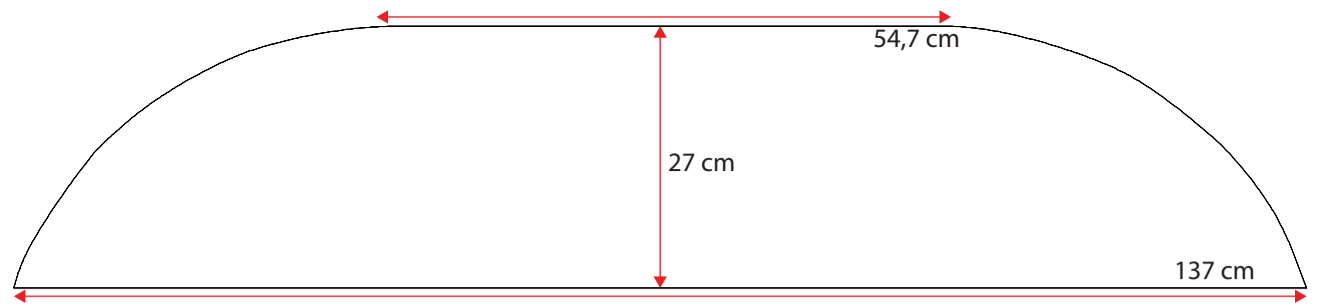

481003068
Tabbert 98 og frem