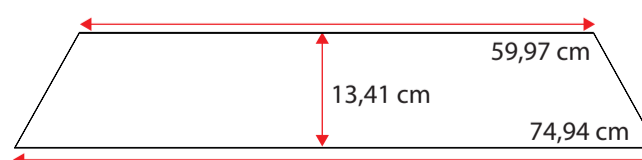

481004049

Wheel arch cover. single Bürstner 98> (service)