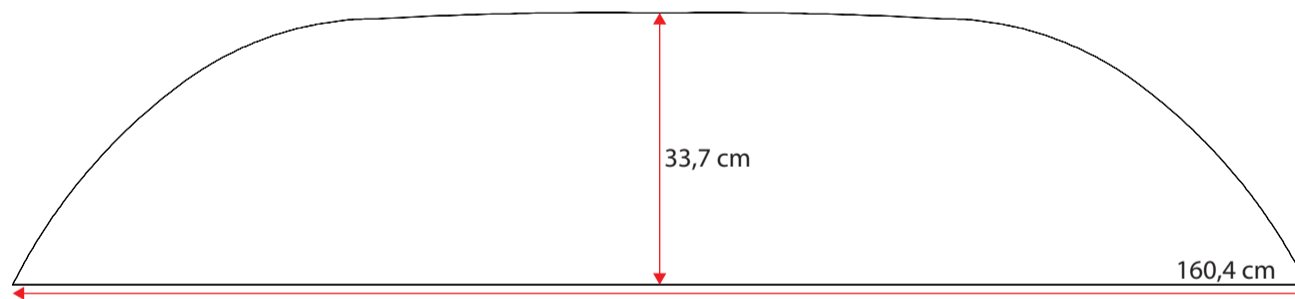

481004107
Bailey Alutech 2015 Boogie