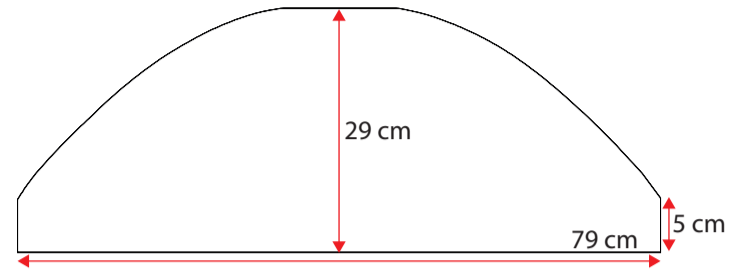

481003078
Knaus Südwind 98 til 2003