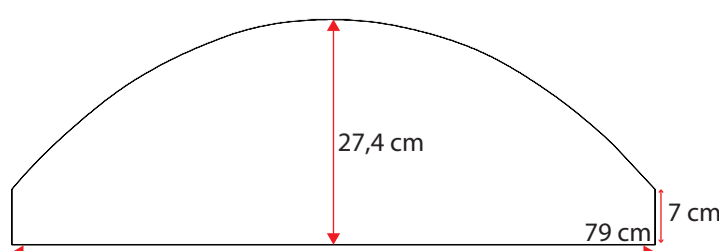

481002062

Hymer 2002 og frem
Hymer Boogie (brug to stk)
Carado 2012
Sunlight 2012