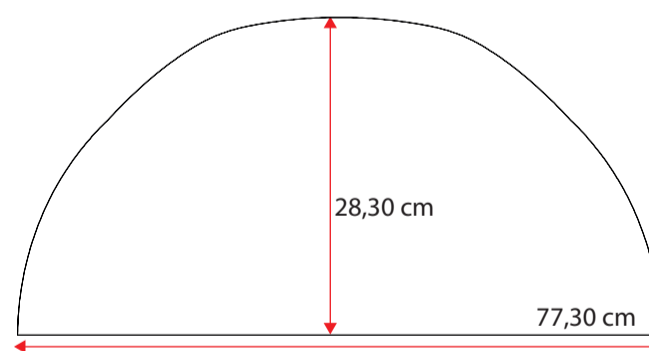

481004119
Single Carado 2016

481004120
Single LMC 2016

481004122
Single Knaus 2015-/Weinsberg 2016-

481004123
Double Tabbert 2016