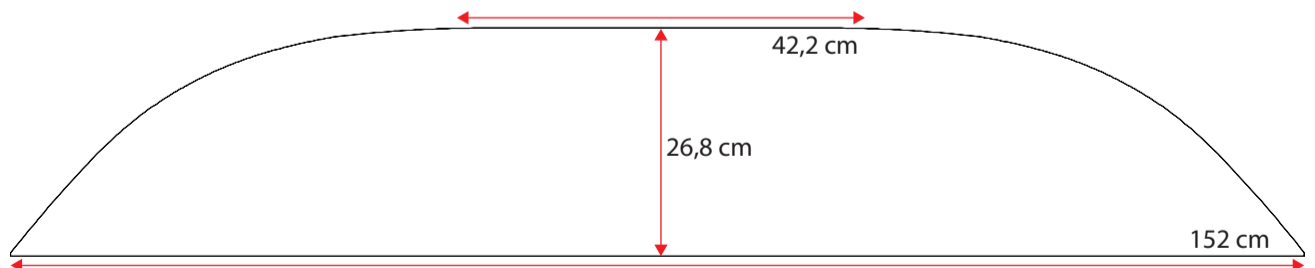

481004124
Wheel arch cover. Single Hymer nova 2017-

481004117
Double Kabe 2016