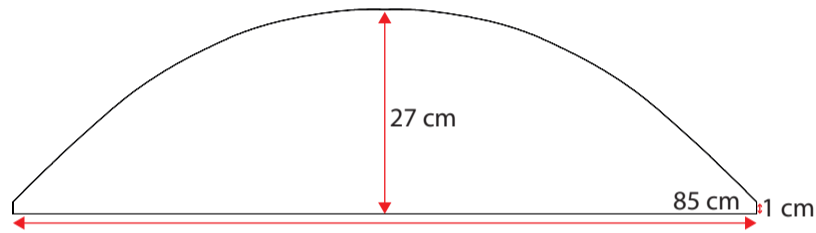

481004105
Kabe 2013