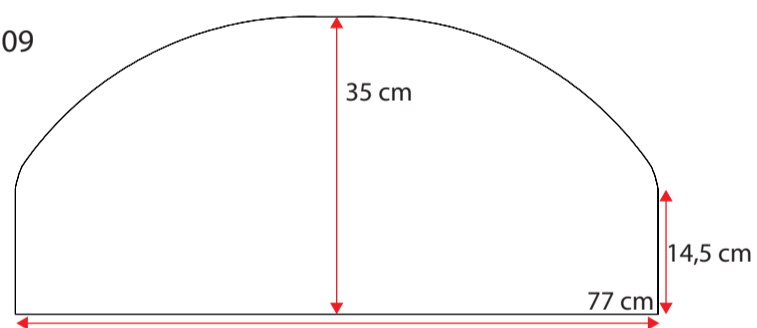

481004040

Adria rund m/3 trykknapper, Adora + Adiva 2004 og frem - 2009
evt. 4016 m. trykknapper alternativt