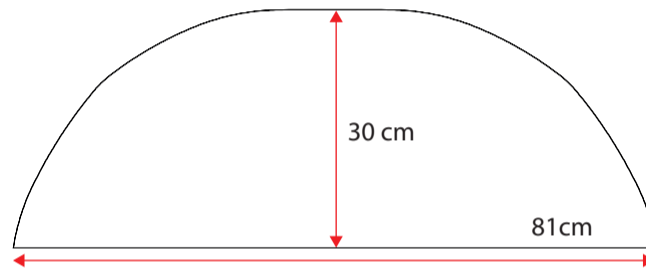

481004129

Wheel arch cover. Single Hymer exiting 2017