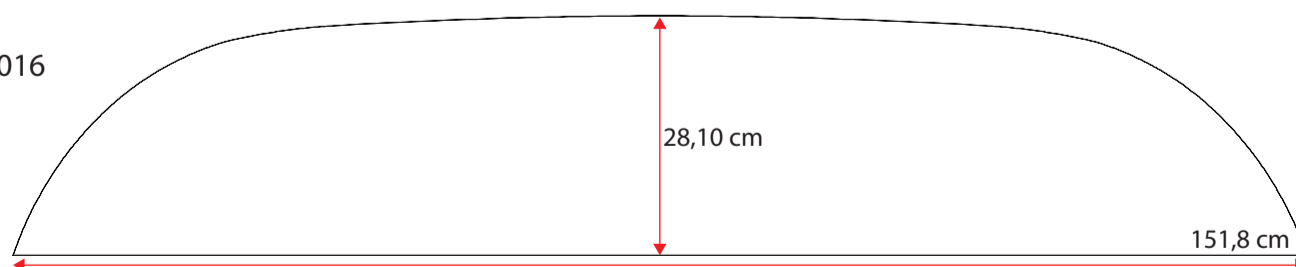

481104110
Wheel arch cover. Double Knaus 2015-/Weinsberg 2016-

481004109
Double Bailey Alutech 2015/2016