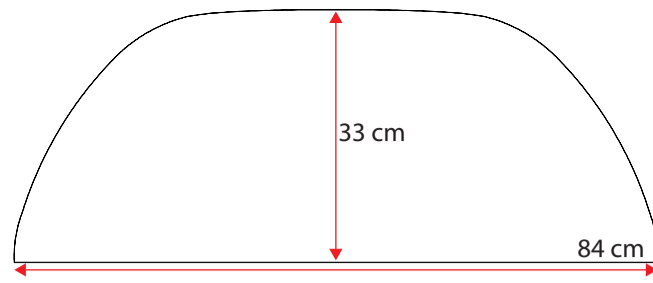

481004102
Bailey Alutech 2012