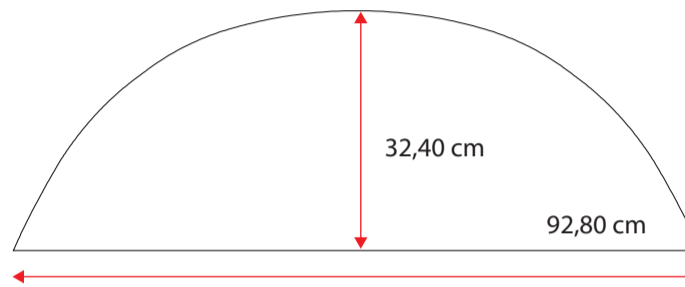

481004136

Wheel arch cover. Single Kabe Classic 2018