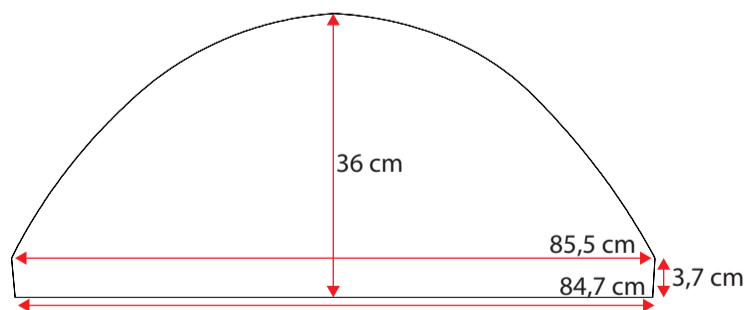

481004100

LMC 2012
Hymer Exiting 2014