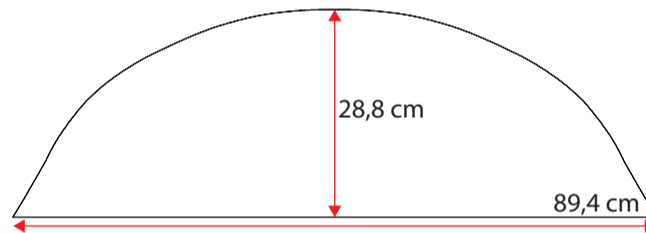

481004115
Single Hobby Premium 2016