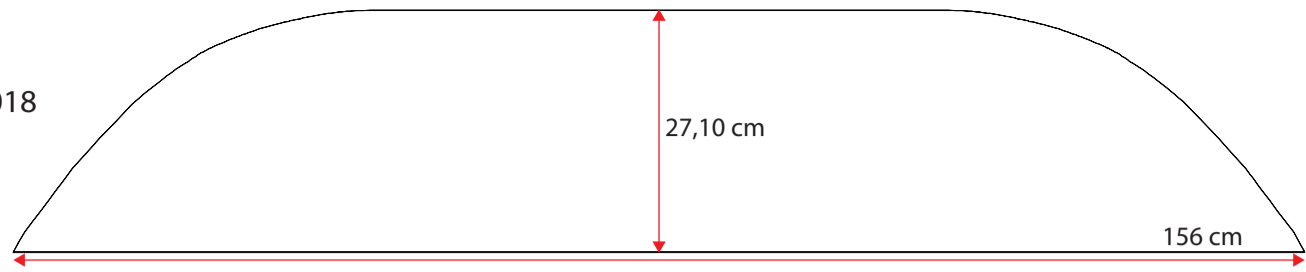

481004134

Wheel arch cover. double Kabe Royal 2018