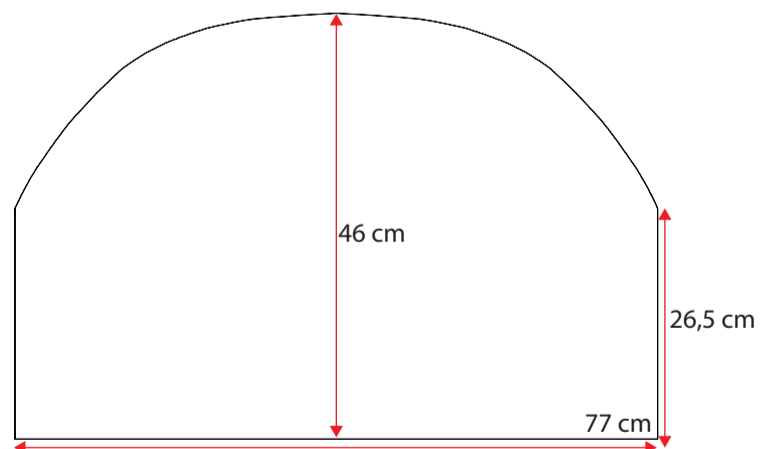

481004046

Hobby DE m. pind
Hobby 2006 og frem
Hobby Premium

481004049

Wheel arch cover. single Bürstner 98> (service)