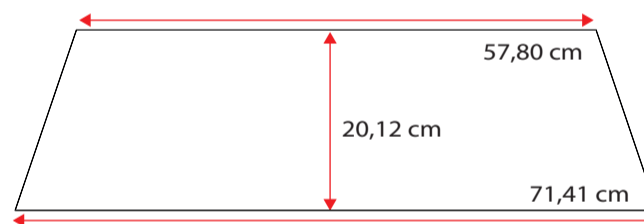

481004065
Wheel arch cover. single Knaus Sport 2005