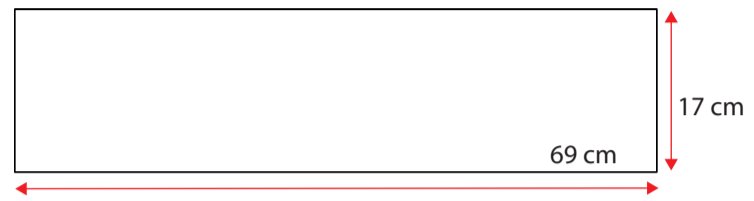

481004094

Wheel arch cover. Adria Adora (service)
med trykknapper