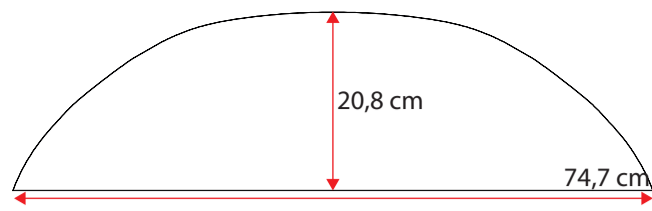

481004111
Single Hobby 2016