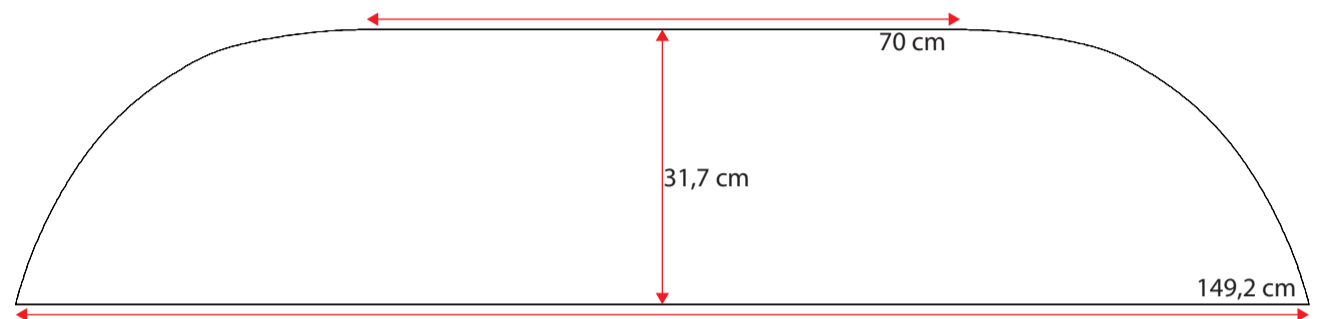

481004121
Double Dethleffs 2016-/Bürstner Averso 18-