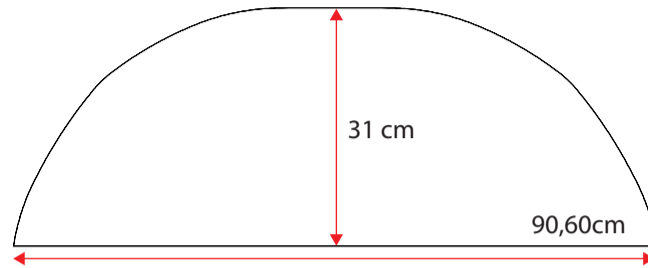

481004135

Wheel arch cover. Single Kabe Imperial-Royal 2018