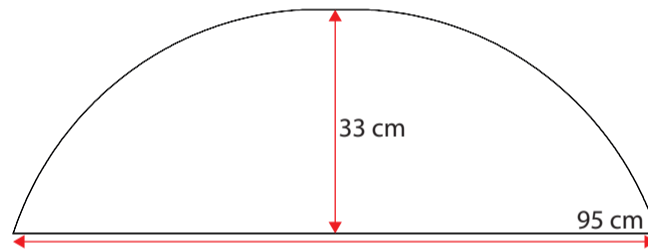

481004106
Baily Alutech 2015