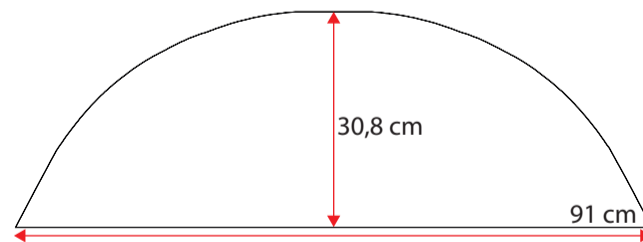

481004108
Kabe 2015