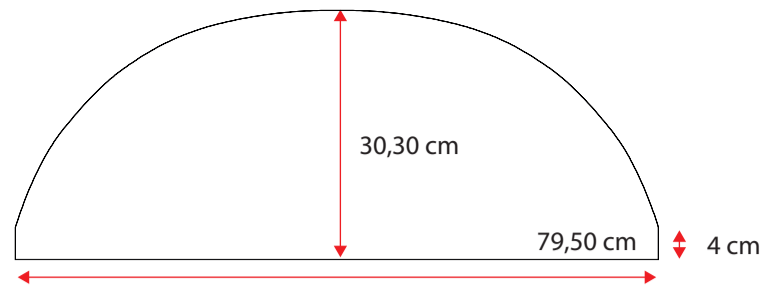

481004126

Wheel arch cover. Single Bürstner Averso Premio 2016