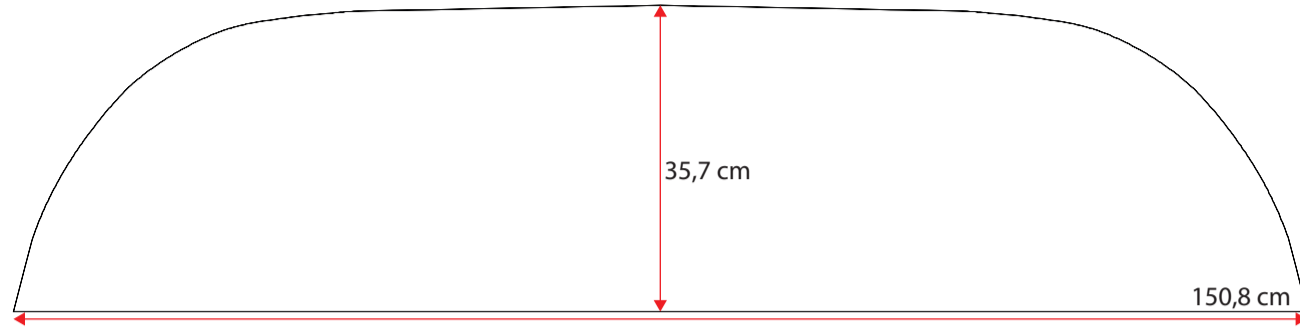

481004103
Bailey Alutech 2012