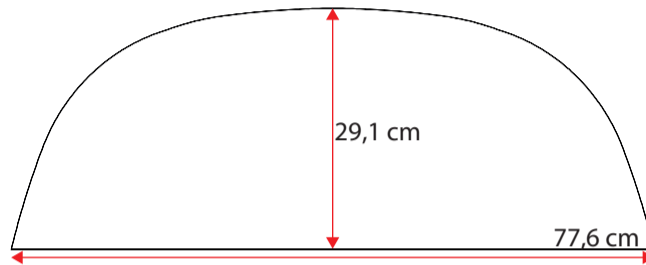

481004113
Single Fendt 2016-