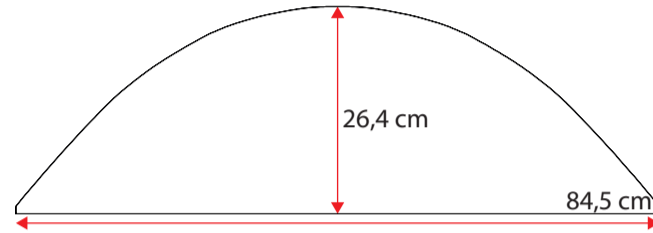

481004015
Kabe 2005 - 2010 (Stram men ok)