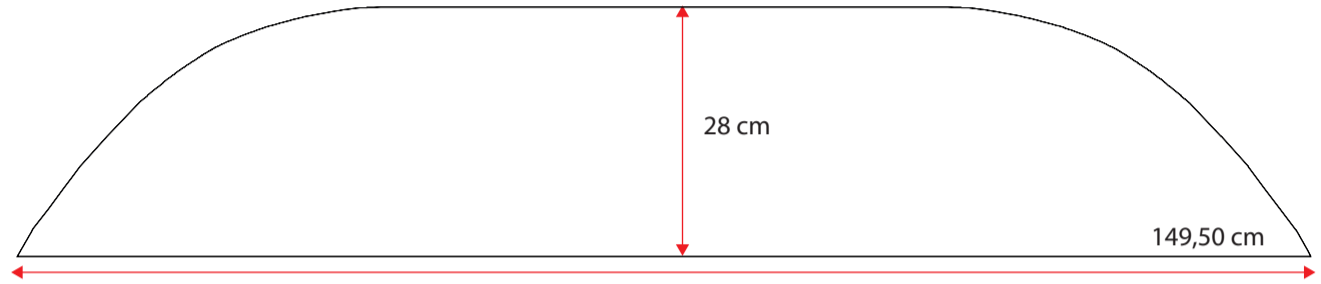

481004104
Wheel arch cover. Double Kabe 2013 (service)