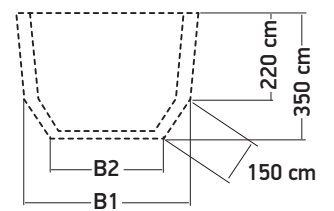

 G14-18			 G19-21			 G22-23		
	G14	G16	G18	G19	G20	G21	G22	G23	G24
<b>Group</b>	850 875	900 925 940	950 975 989	1000 1025	1050 1075	1100 1125	1150 1175	1200 1225	1250 1285
<b>Dimension</b>									
<b>B1</b>	-	513	562	611	660	709	758	807	856
<b>B2</b>	-	370	420	470	520	570	620	670	720
<b>C1</b>	-	225	250	275	300	325	350	375	400
<b>C2</b>	-	433	482	531	580	629	678	727	776
<b>Stel/Frame/Gestänge</b> <b>ZINOX - ZINOX MEGA</b>	G14 - G16		G18 - G19		G20 - G21		G22 - G24		
	-	-	(A) 125cm	(A) 135cm	(B) 100cm	(B) 110cm	(B) 115cm	(B) 125cm	((B) 135cm)
<b>Curtains</b> <b>Standard *</b>	12 pcs.					16 pcs.			

<b>Annex</b>	Standart 220 (200 x 130)
--------------	-----------------------------

Materials	 min UV max		 mm	 g/m <sup>2</sup>	Top Coat
					
	6	6	1000	285	X
	7-8	7	300	295	-

<b>Fortelte - Awnings - Vorzelte Voortenten - Förtelt - Auvents</b>	<b>G13</b>	<b>G14</b>	<b>G16</b>	<b>G18</b>	<b>G19</b>	<b>G20</b>	<b>G21</b>	<b>G22</b>	<b>G23</b>
Telttaske - Awning bag - Zeltsack Tentfoedraal - Tältpåse - Sac pour l'auvent	1 medium	1 large	1 large	1 large	1 large	1 large	1 large	1 large	1 large
Barduner - Guy Ropes - Zeltleinen Tentlijnen - Stormlinor - Corde avec tendeur	2 (2,7 m)	2 (2,7 m)	2 (2,7 m)	2 (2,7 m)	2 (2,7 m)	2 (2,7 m)	2 (2,7 m)	2 (2,7 m)	2 (2,7 m)
Gardin - Curtain - Gardinen Gordijn - Gardin - Rideaux	1	1	1	1	1	1	1	1	1
FixOn2	3	3	3	5	5	7	7	7	7
Gardinelastik - Curtain elastic Gardinenschlinge - gordijn elastiek Gardinelastik - Élastique pour rideaux	2	2	2	2	2	2	2	2	2
Dørholdebånd - Door Tie - Türhalteband Deurbinders - Dörrhållarband - Embrase portes	6	6	6	6	6	6	6	6	6
Understykke - Draught Skirt - Windblende Tochtstrook - Understyk - Jupe brise-vent	1 (400 cm)	1 (450 cm)	1 (480 cm)	1 (550 cm)	1 (550 cm)	1 (650 cm)	1 (650 cm)	1 (700 cm)	1 (750 cm)
Hjulafdækning - Wheel arch cover Radkastenabdeckung - Wielkast Afdichting Hjulhuskappa - passage de roue	1 (72 cm)	1 (72 cm)	1 (72 cm)	1 (72 cm)	1 (72 cm)	1 (144 cm)	1 (144 cm)	1 (144 cm)	1 (144 cm)