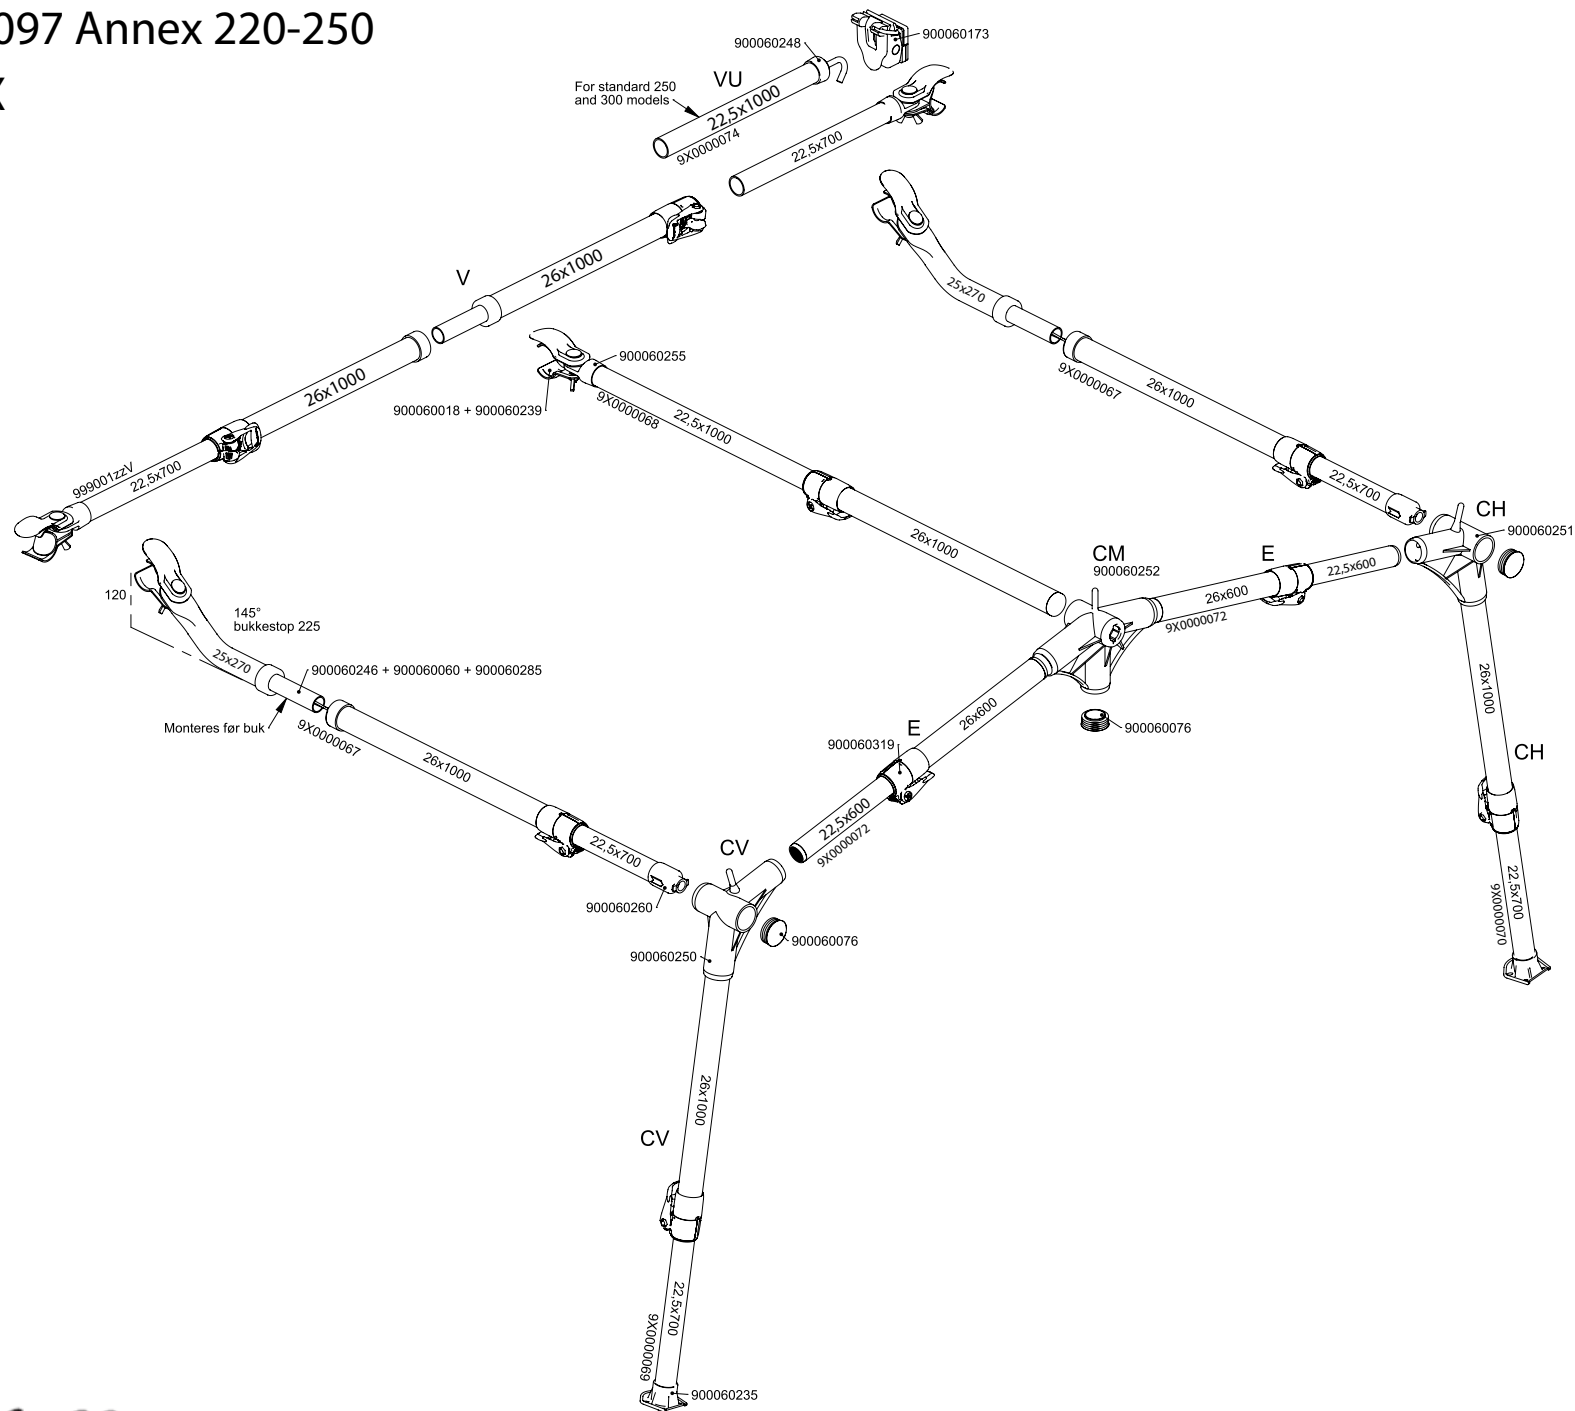

# 900000097 Annex 220-250

## CarbonX

Pakkeliste / Packing list	Stk. / Qty.	
Tilslutningsprofil 750mm	2	
FixOn 2	1	
Stangpose / Frame bag	1	
Karton	Lille	
Dato/Date	Version no.	Enheder/Units
05/04-2019	02	mm