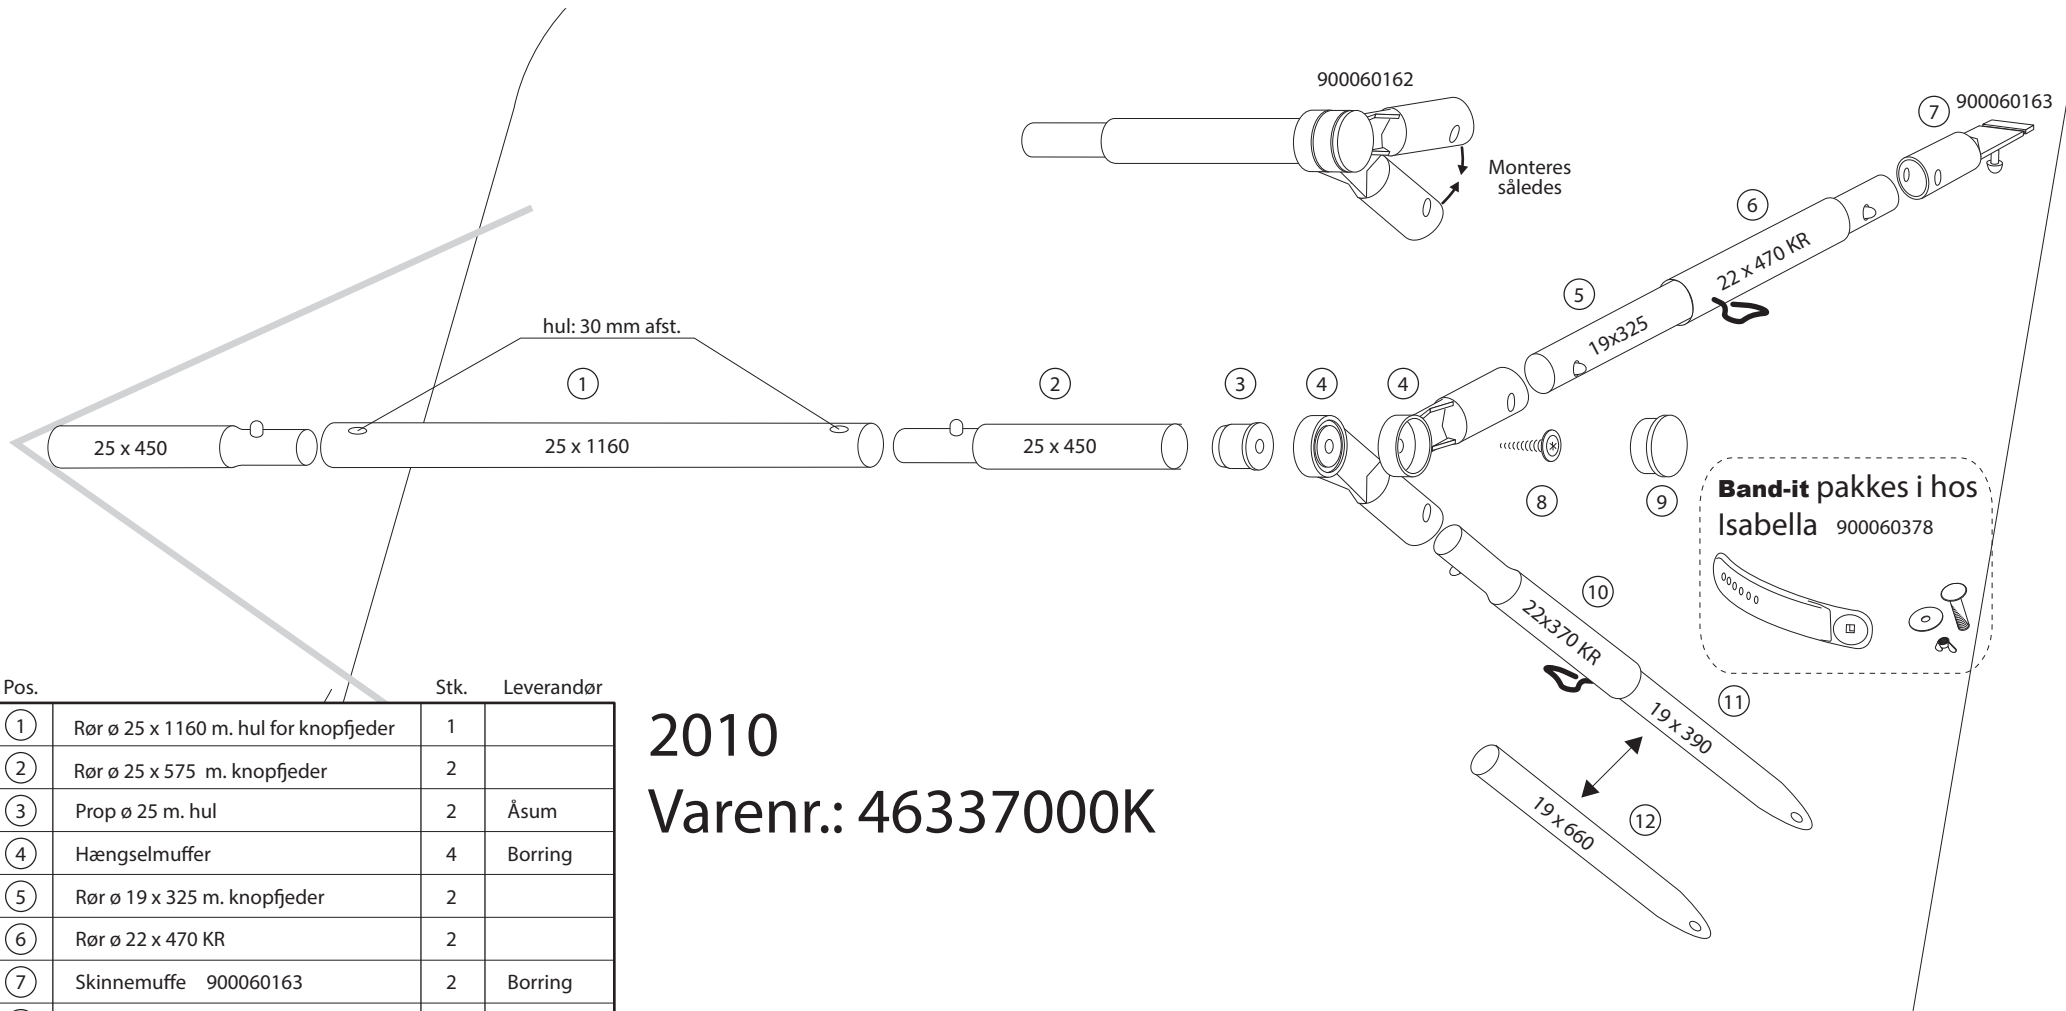

MARKISE (190 cm.) • ZINOX

Pos.		Stk.	Leverandør
①	Rør ø 25 x 1160 m. hul for knopfeder	1	
②	Rør ø 25 x 575 m. knopfeder	2	
③	Prop ø 25 m. hul	2	Åsum
④	Hængselmuffer	4	Borring
⑤	Rør ø 19 x 325 m. knopfeder	2	
⑥	Rør ø 22 x 470 KR	2	
⑦	Skinnemuffe 900060163	2	Borring
⑧	Plastite skrue m. skive	2	Hi-Tec
⑨	Blindprop	2	Borring
⑩	Rør ø 22 x 370 m. knopfeder	2	
⑪	Rør ø 19 x 390 Flade m. kl.beslag	2	
⑫	Rør ø 19 x 660 Flade m. kl.beslag	2	

2010
Varenr.: 46337000K

**campion
production**