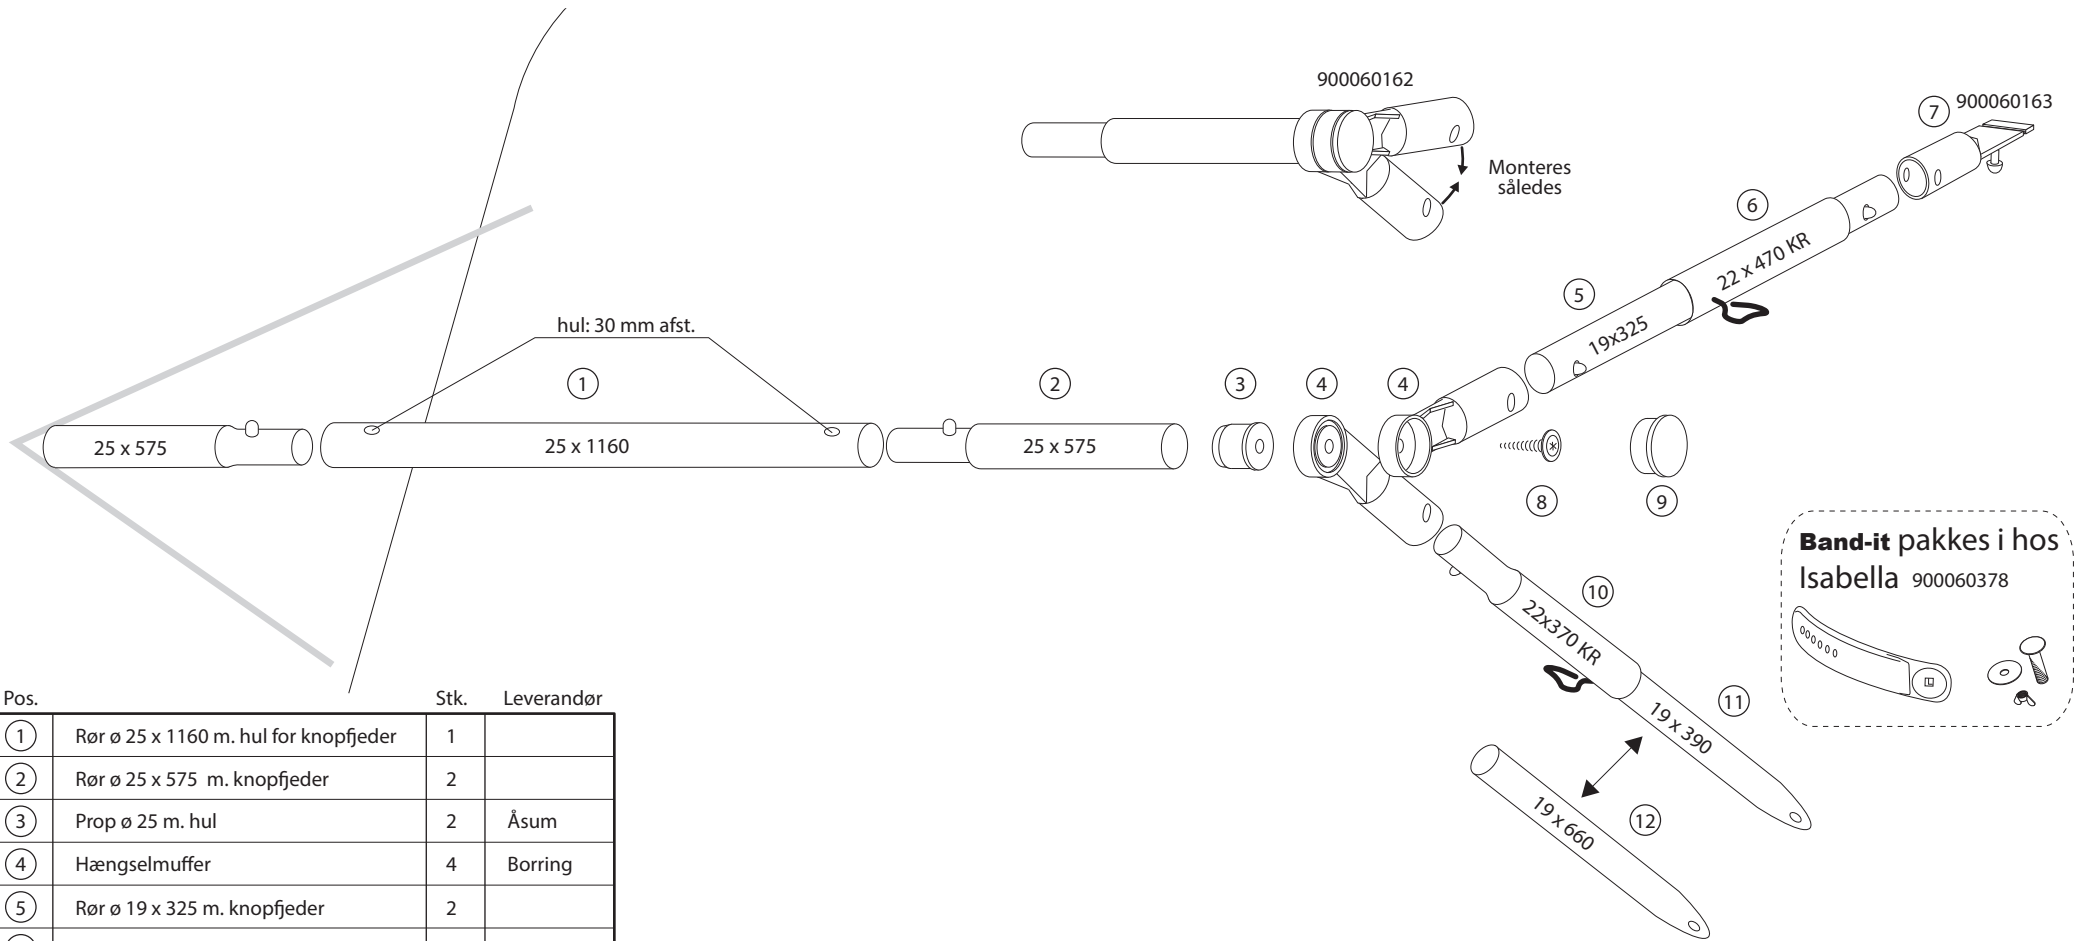

MARKISE (215 cm.) • ZINOX

Pos.		Stk.	Leverandør
①	Rør ø 25 x 1160 m. hul for knopfeder	1	
②	Rør ø 25 x 575 m. knopfeder	2	
③	Prop ø 25 m. hul	2	Åsum
④	Hængselmuffer	4	Borring
⑤	Rør ø 19 x 325 m. knopfeder	2	
⑥	Rør ø 22 x 470 KR	2	
⑦	Skinneuffe 900060163	2	Borring
⑧	Plastite skrue m. skive	2	Hi-Tec
⑨	Blindprop	2	Borring
⑩	Rør ø 22 x 370 m. knopfeder	2	
⑪	Rør ø 19 x 390 Flade	2	
⑫	Rør ø 19 x 660 Flade	2	

2010

Varenr.: 46338000K

25.02.2009

**campion
production**