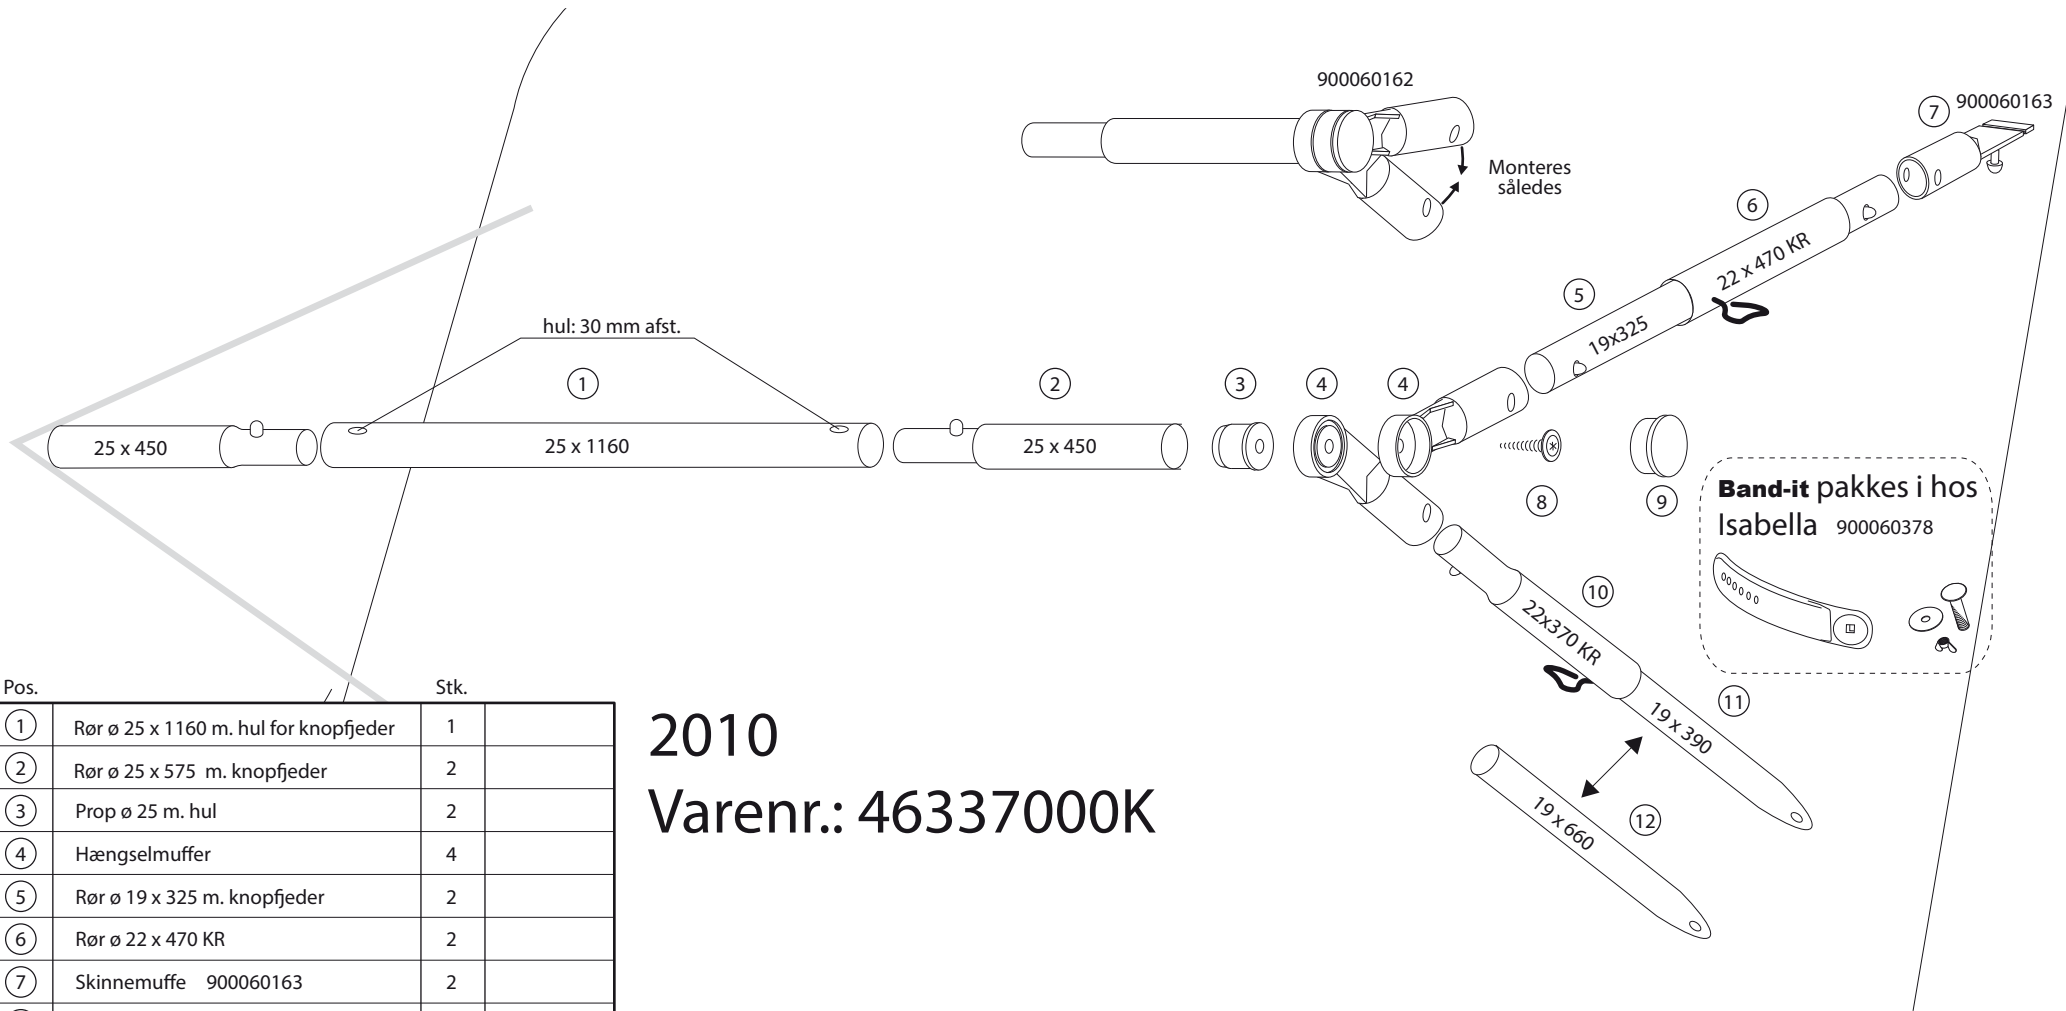

MARKISE (190 cm.) • ZINOX

Pos.		Stk.
①	Rør ø 25 x 1160 m. hul for knopfeder	1
②	Rør ø 25 x 575 m. knopfeder	2
③	Prop ø 25 m. hul	2
④	Hængselmuffer	4
⑤	Rør ø 19 x 325 m. knopfeder	2
⑥	Rør ø 22 x 470 KR	2
⑦	Skinnemuffe 900060163	2
⑧	Plastite skrue m. skive	2
⑨	Blindprop	2
⑩	Rør ø 22 x 370 m. knopfeder	2
⑪	Rør ø 19 x 390 Flade m. kl.beslag	2
⑫	Rør ø 19 x 660 Flade m. kl.beslag	2
	Frame Bag, NO2	1

2010
Varenr.: 46337000K

**campion
production**