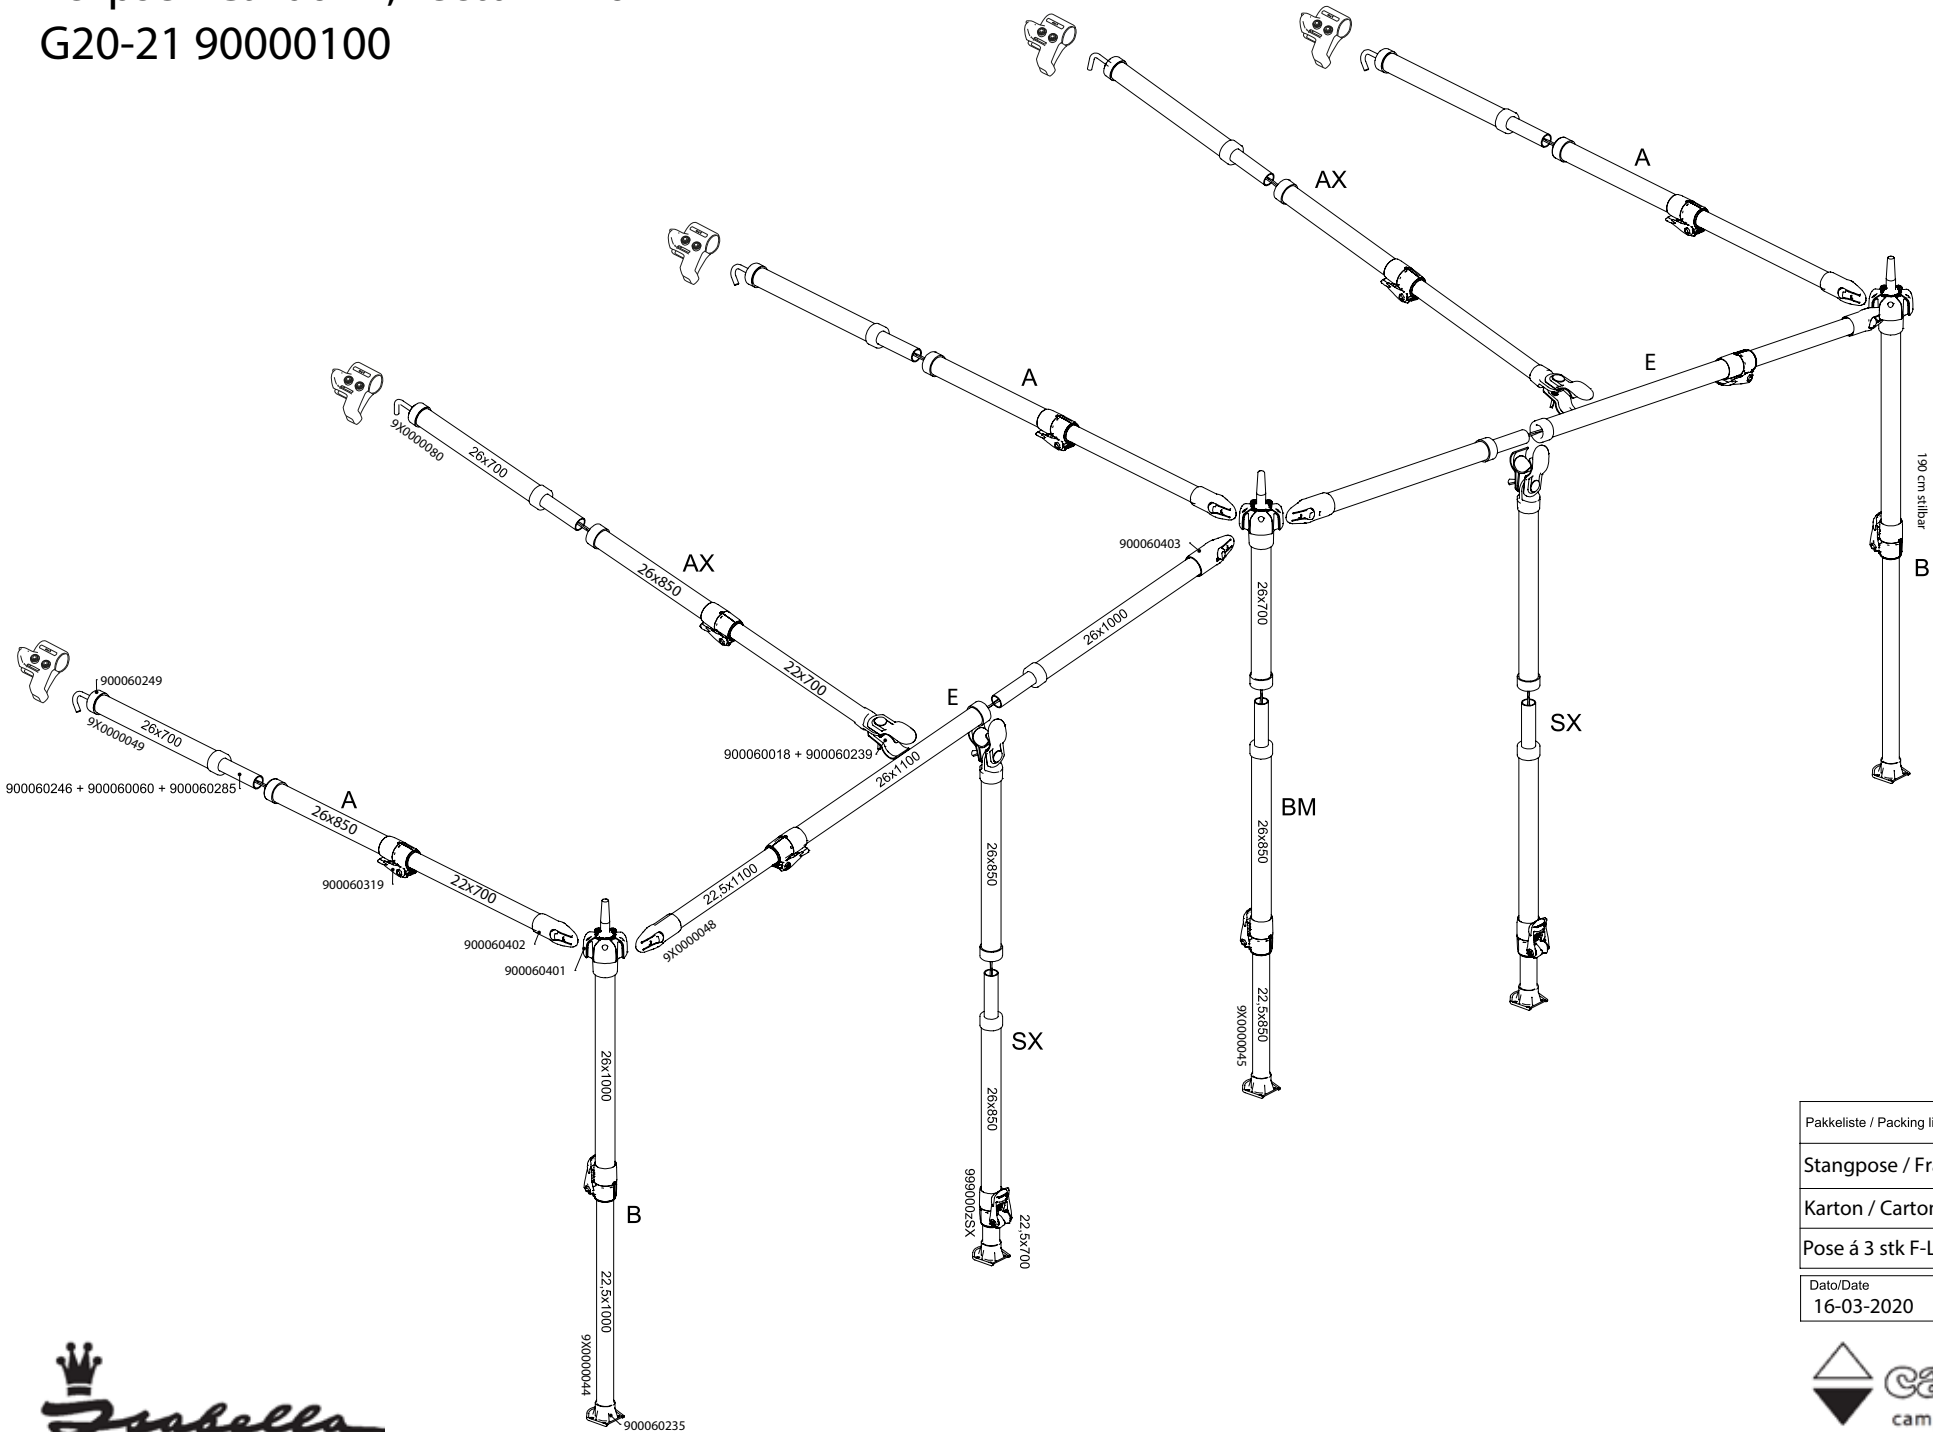

Eclipse - CarbonX, Tectum Pro

G20-21 90000100

Pakkelliste / Packing list	Stk. / Qty.	
Stangpose / Frame bag	1	
Karton / Carton	Mellem	
Pose á 3 stk F-Link	2	
Dato/Date	Version no.	Enheder/Units
16-03-2020	03	mm