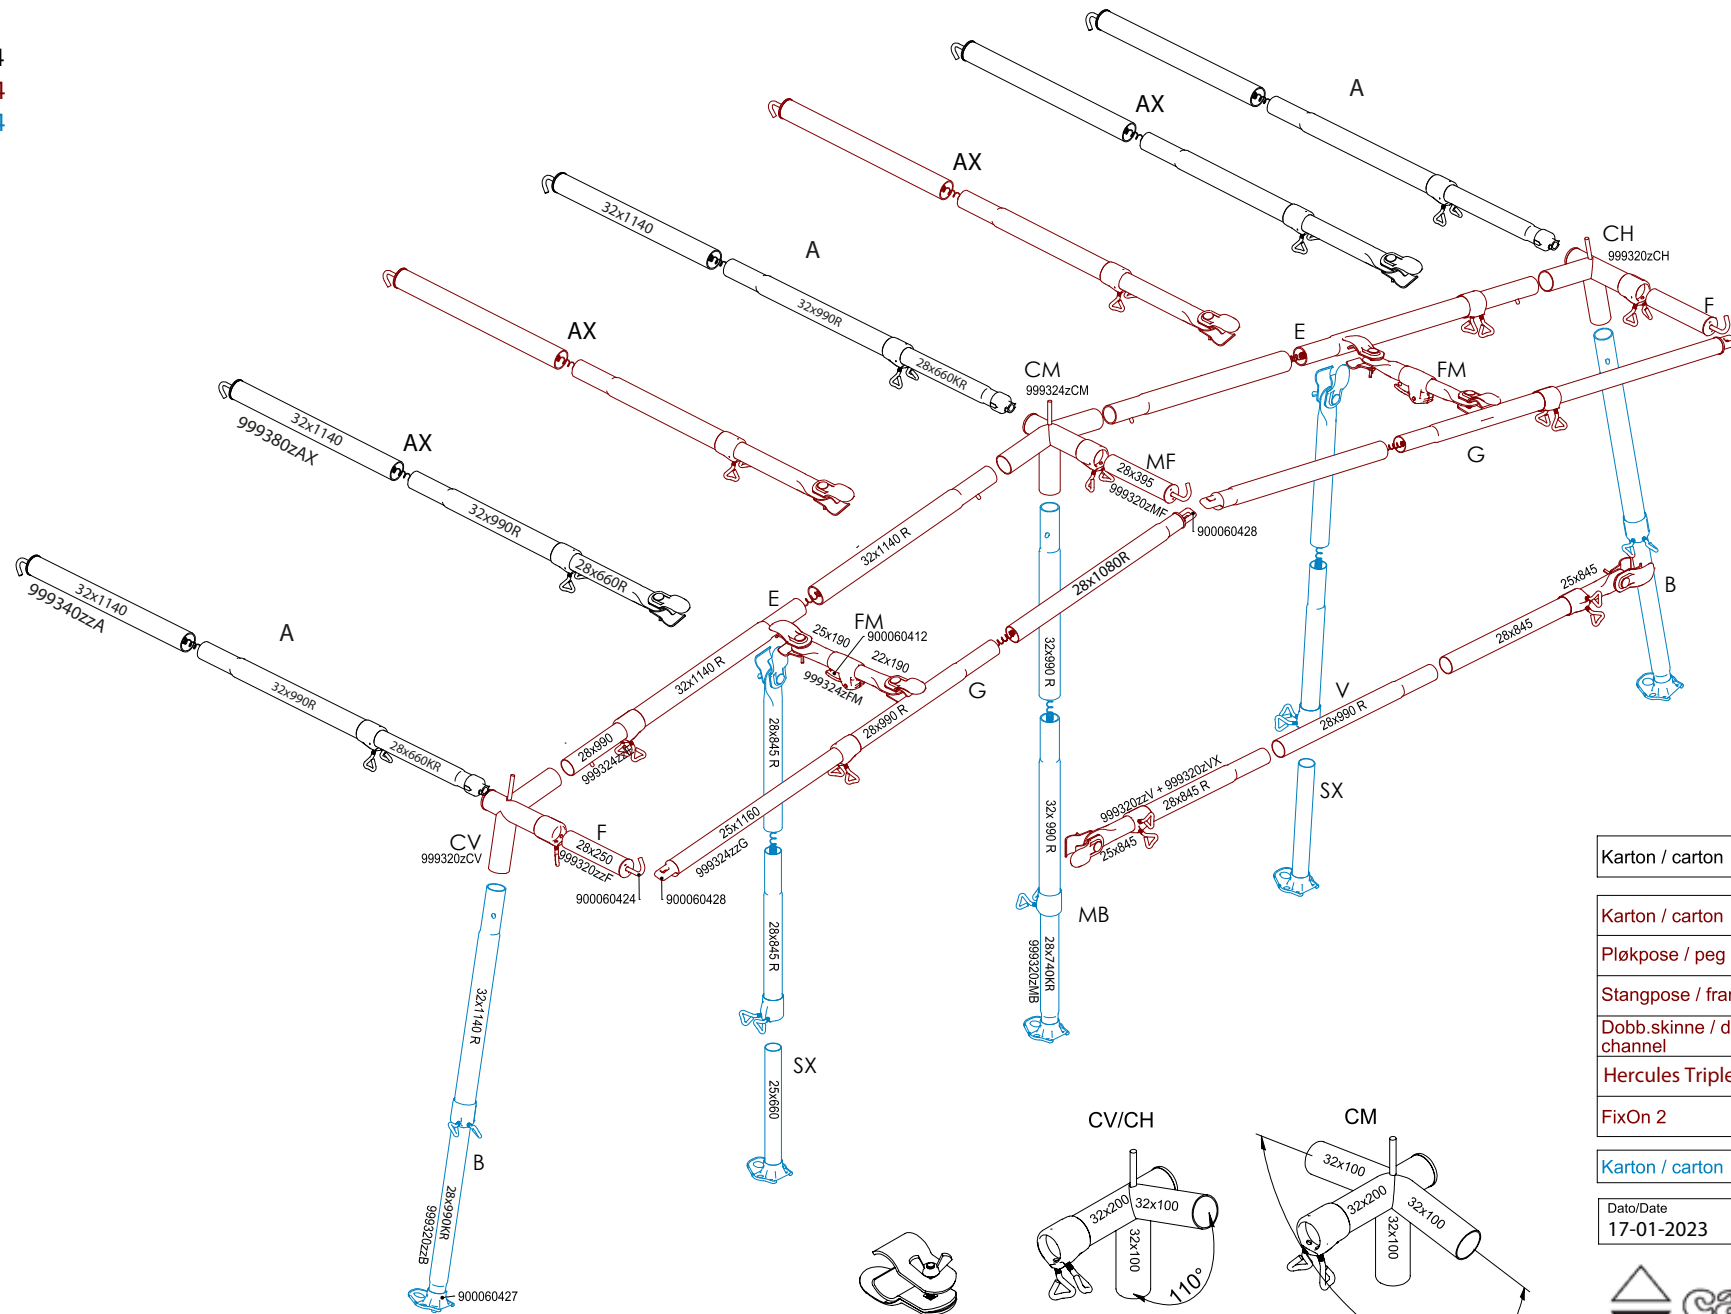

Standard 240/250 Zinox Mega G19-20

C1 312220004

C2 312220194

C3 312230194

Karton / carton	Small
-----------------	-------

Karton / carton	Medium
Pløkkepose / peg bag	3
Stangpose / frame bag	2
Dobb.skinne / doub. channel	2
Hercules Triple	1
FixOn 2	2

Karton / carton	Small
-----------------	-------

Dato/Date	Version no.	Enheder/Units
17-01-2023	01	mm

Alle klemmebeslag 32mm