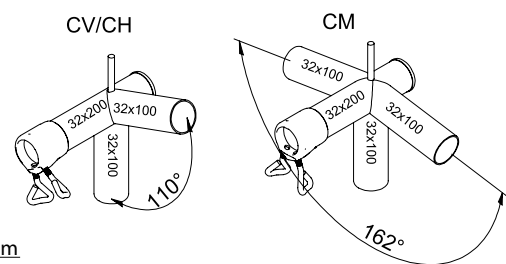

Standard 240/250 Zinox Mega G19-20

C1 312220004

C2 312220194

C3 312230194

Karton / carton	Small
-----------------	-------

Karton / carton	Medium
Pløkkepose / peg bag	3
Stangpose / frame bag	2
Dobb.skinne / doub. channel	2
Hercules Triple	1
FixOn 2	2

Karton / carton	Small
-----------------	-------

Dato/Date	Version no.	Enheder/Units
17-01-2023	01	mm

Alle klemmebeslag 32mm