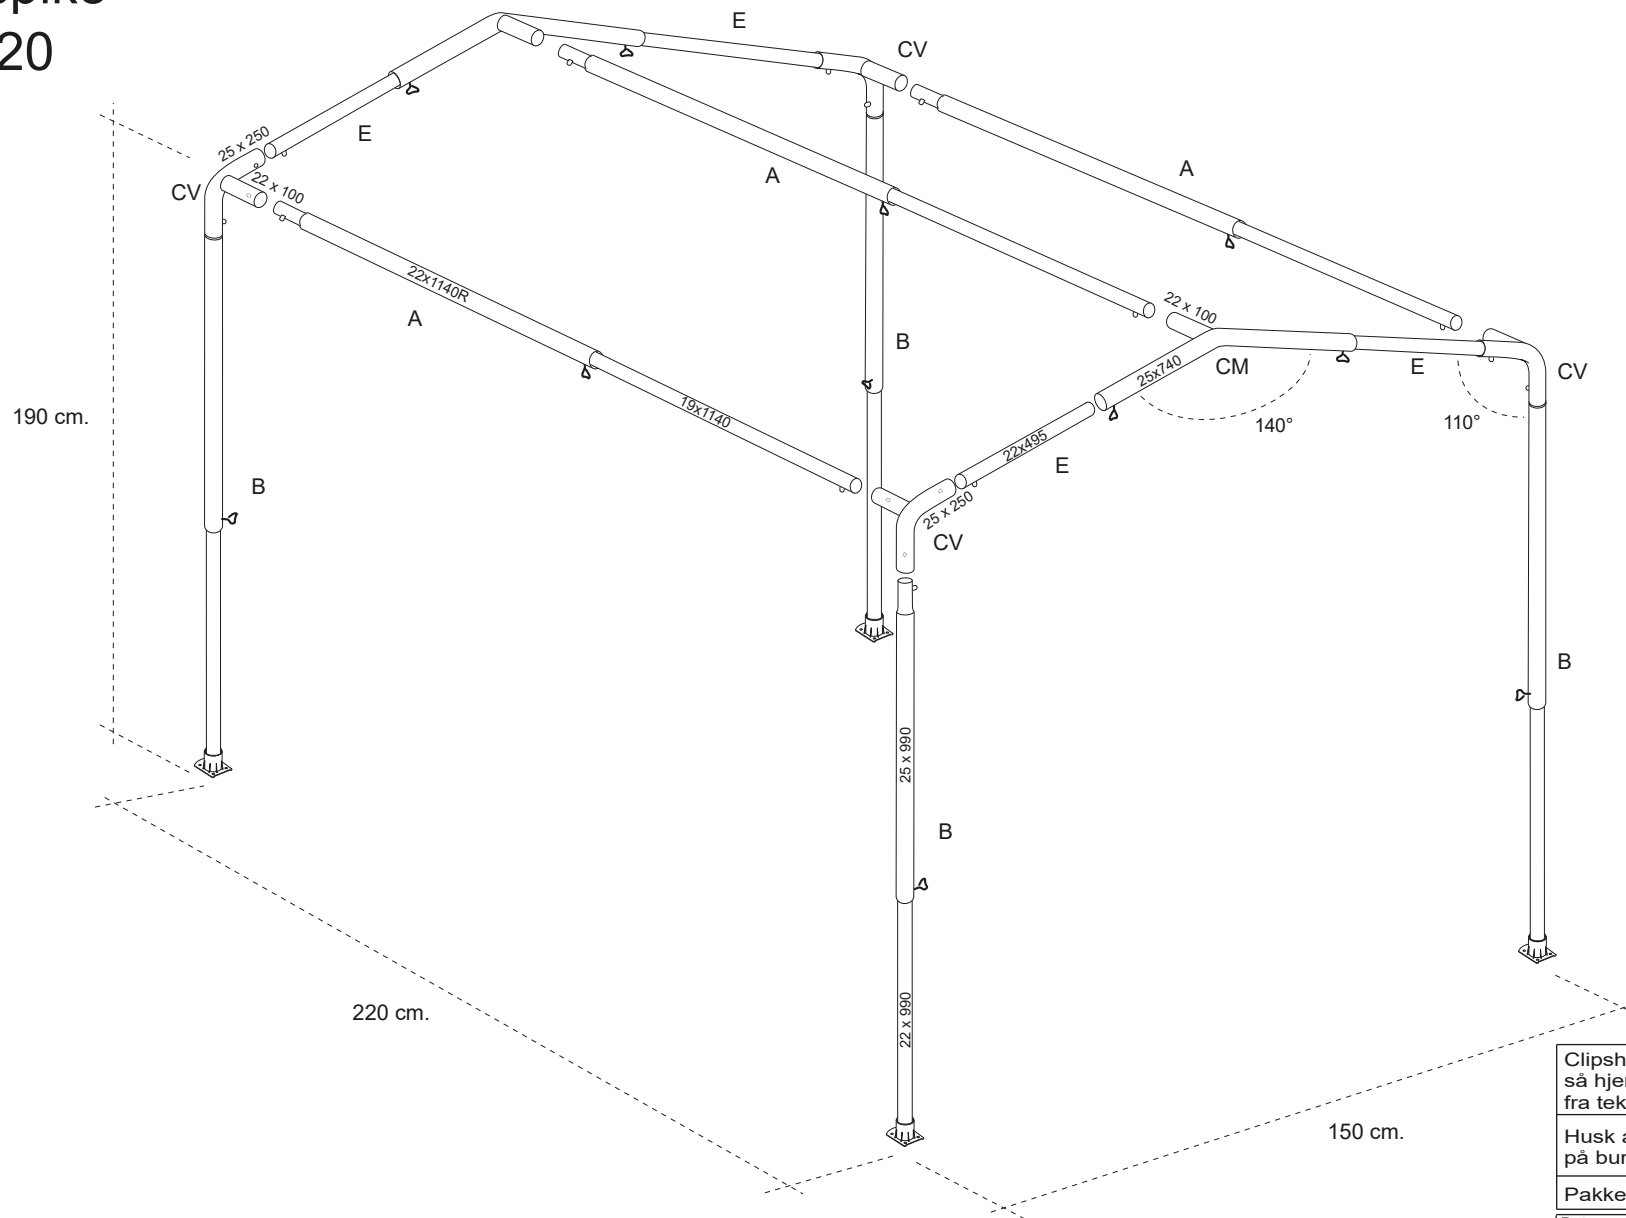

Space Prenox 25/22

Without spike

404000020

Clipshuller og møtrikker placeres, så hjerteskruer vender 45° væk fra tekstil

Husk at sætte træplader i enderne på burene, når de pakkes

Pakkes i stangpose

Dato:	Version no.	Enheder
24-09-2020	03	mm