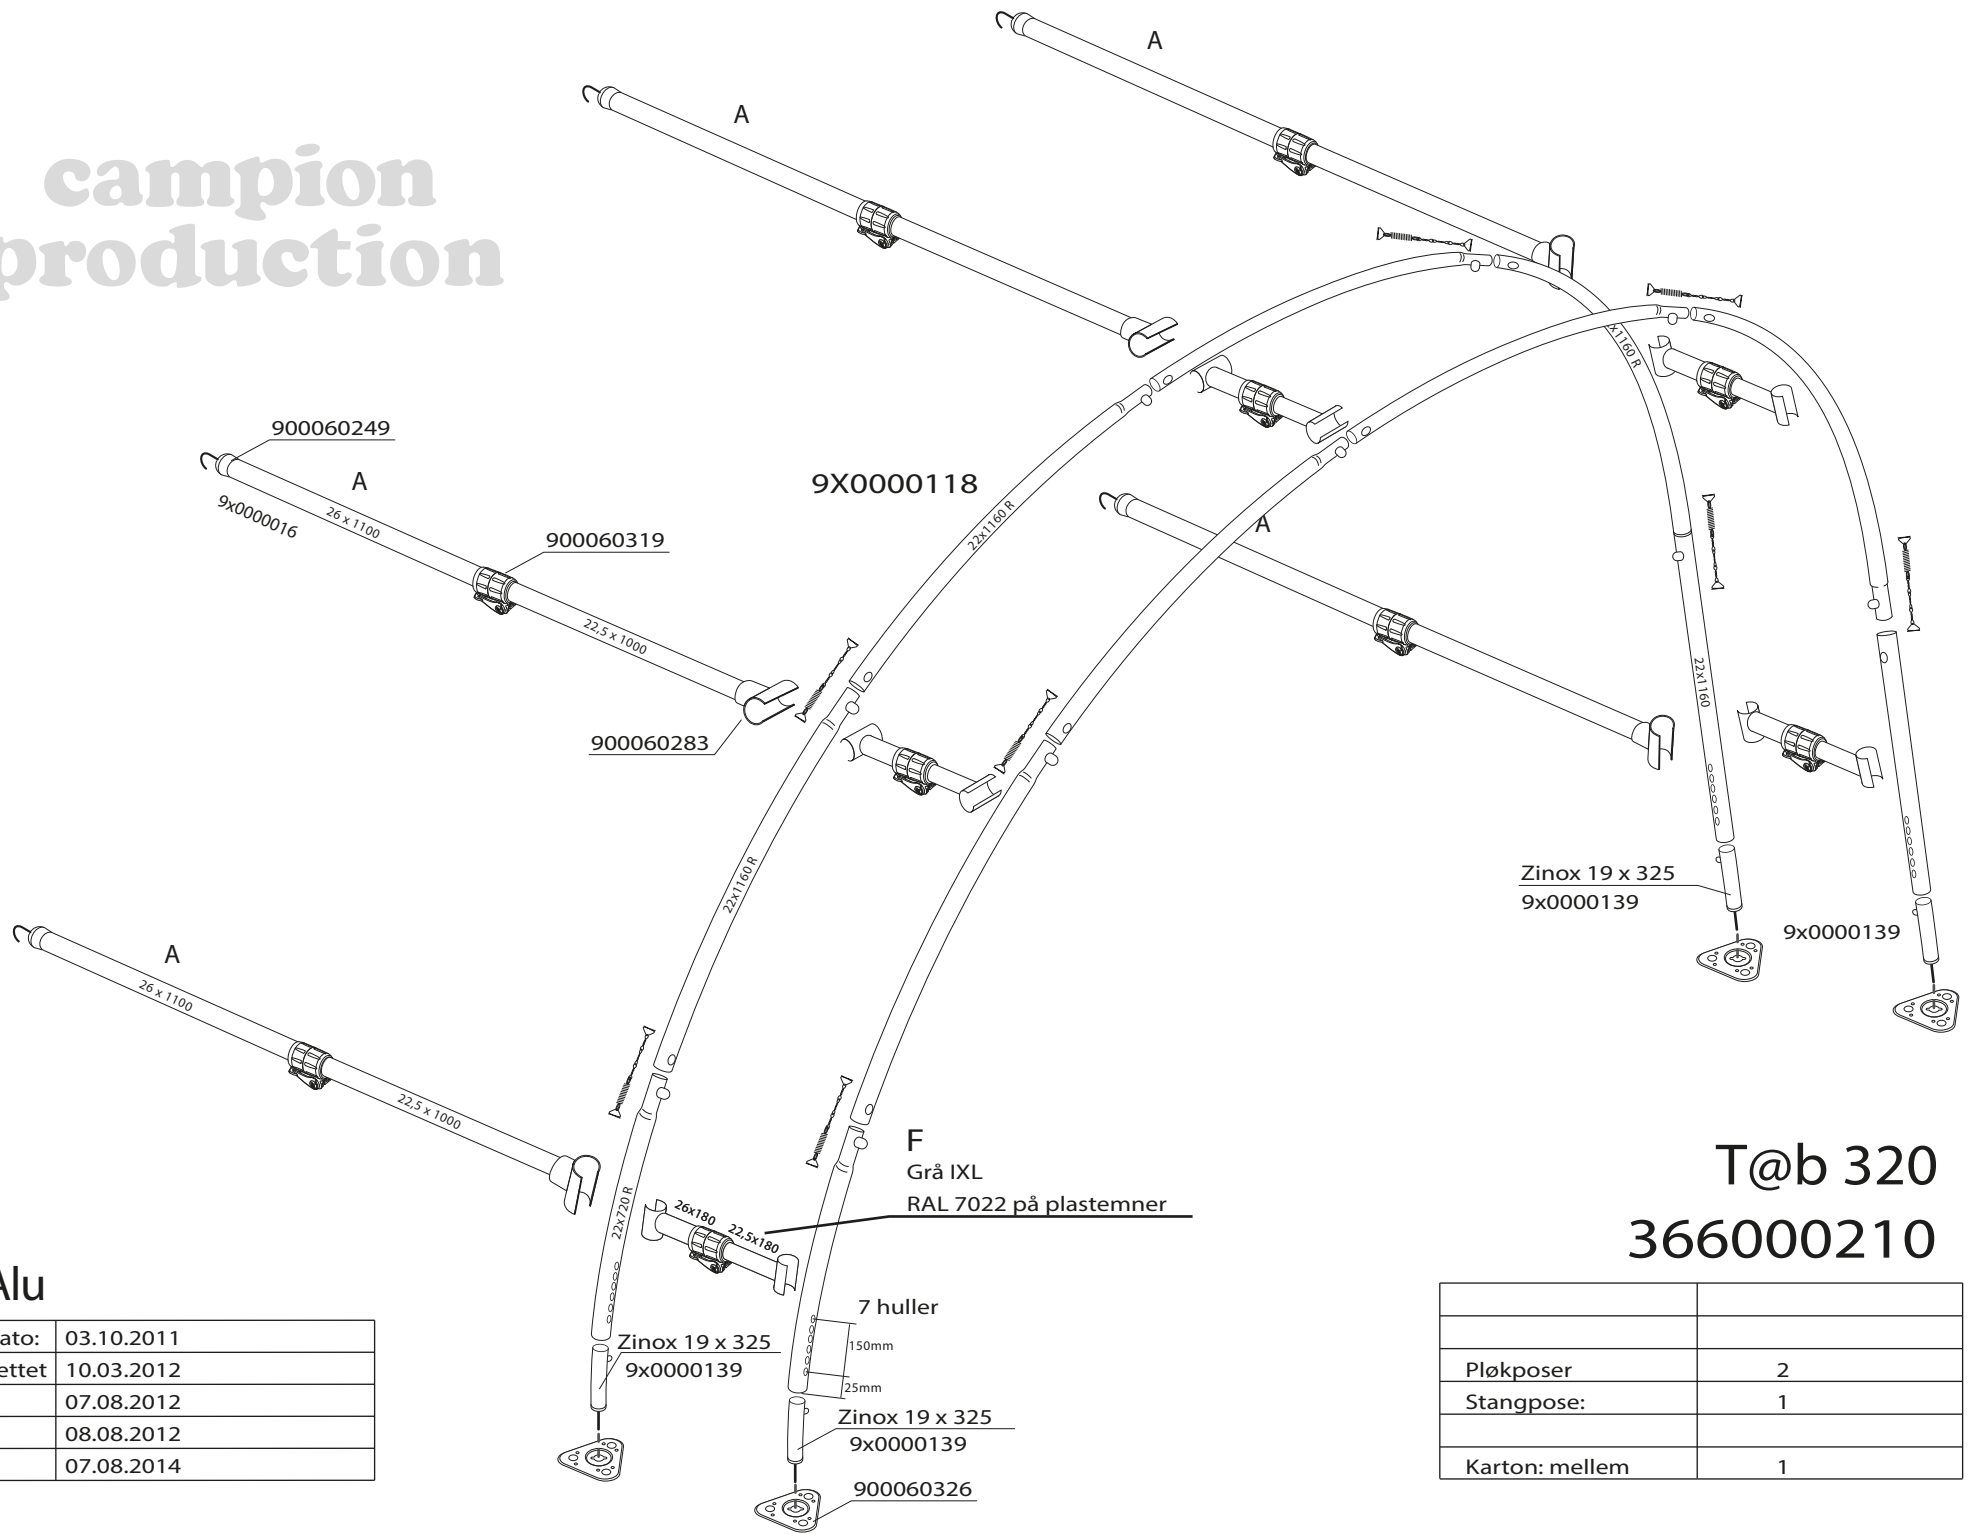

campion production

Alu

Dato:	03.10.2011
Rettet	10.03.2012
	07.08.2012
	08.08.2012
	07.08.2014

T@b 320
366000210

Pløkpøser	2
Stangpose:	1
Karton: mellem	1