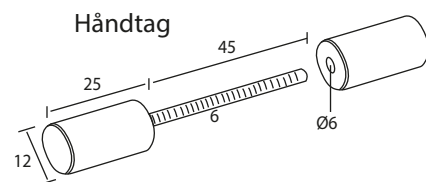

Villa Sliding Door - 600000054

*Alle mål er i mm

Nr.	Varenavn	Længde mm	Stk	Varenummer
1	Overligger	2000	1	
2	Side profiler	1765	2	
3	Top og bund profil	915	2	
4	Profil m/ gennemgående huller	840	2	
5	Skinne til hjul	2000	1	
6	Hjul beslag		2	
7	Single input nut w/ screw		5	60900000J
8	Double input nut w/ screw		4	60900000H
9	C Beslag		8	60900000C
10	B4 Beslag		2	60900000B4
11	Feje liste	915	1	
12	K Beslag, endeprop		4	60900000K
13	K Beslag m/ slids, endeprop		2	
14	Styrebeslag m/ 4 huller, 2 oval og 2 runde		2	
15	Dørhåndtag		1	

Styrebeslag