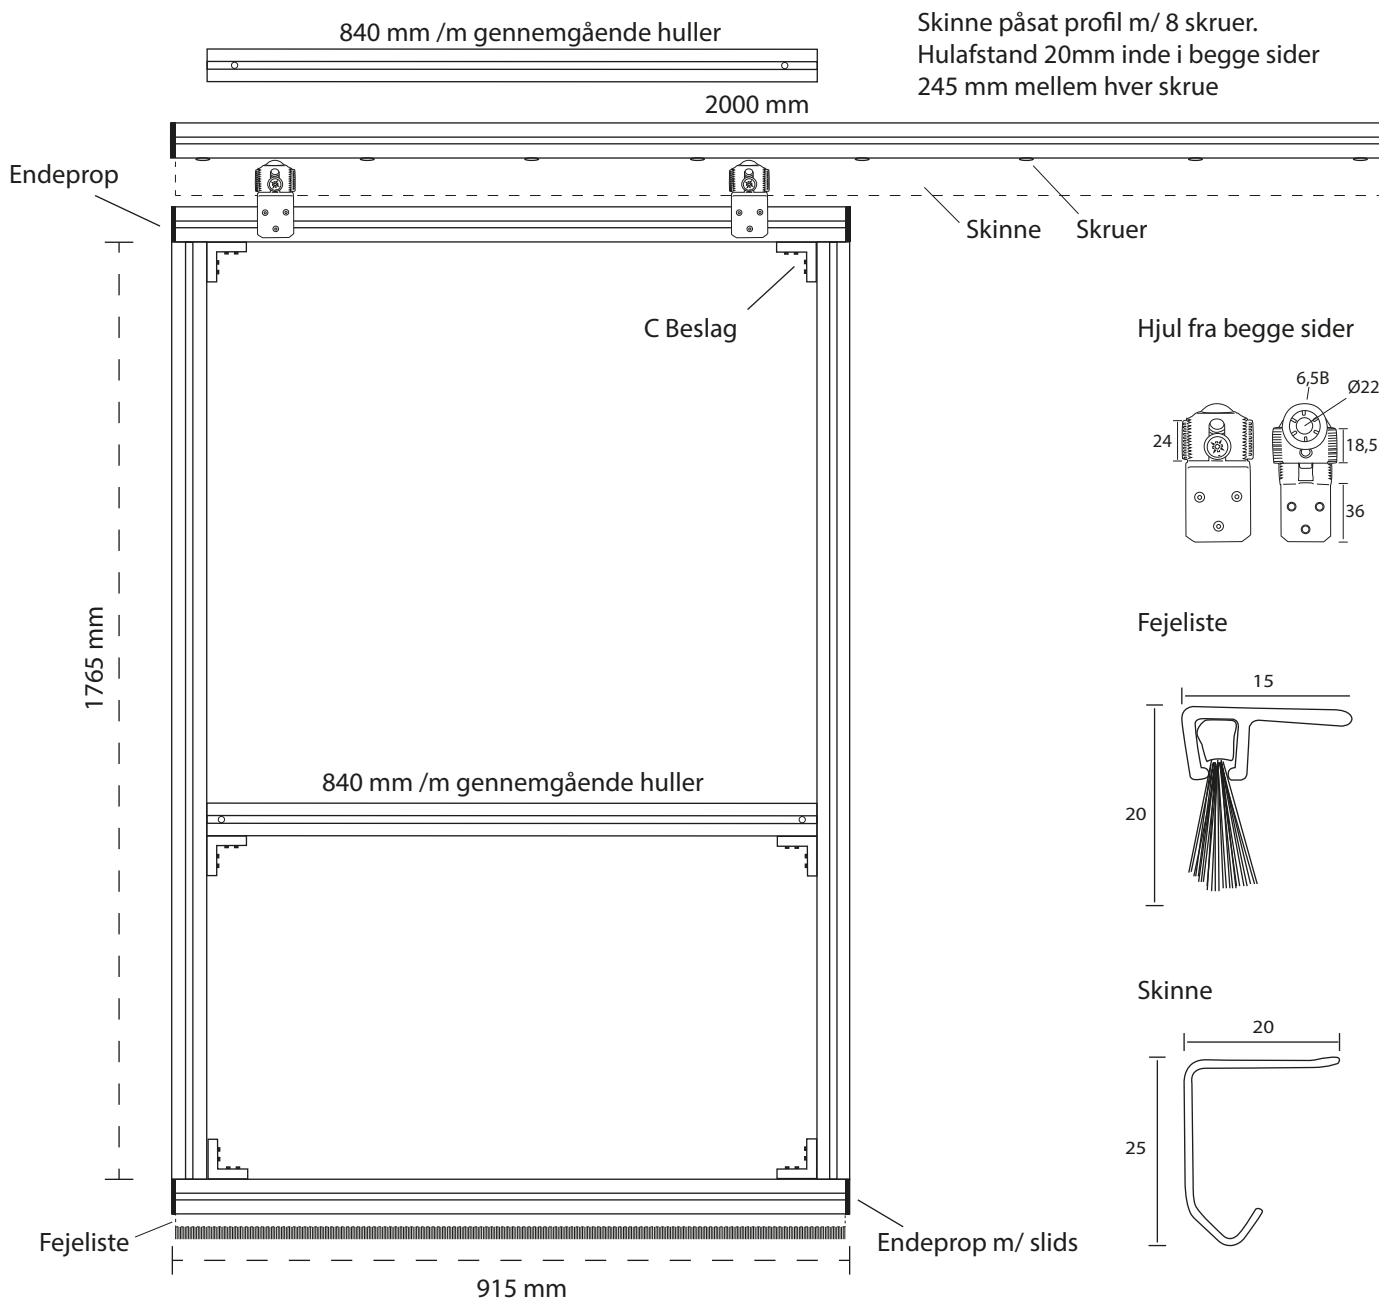

Villa Sliding Door - 600000054

*Alle mål er i mm

Nr.	Varenavn	Længde mm	Stk	Varenummer
1	Overligger	2000	1	
2	Side profiler	1765	2	
3	Top og bund profil	915	2	
4	Profil m/ gennemgående huller	840	2	
5	Skinne til hjul	2000	1	
6	Hjul beslag		2	
7	Single input nut w/ screw		5	60900000J
8	Double input nut w/ screw		4	60900000H
9	C Beslag		8	60900000C
10	B4 Beslag		2	60900000B4
11	Feje liste	915	1	
12	K Beslag, endeprop		4	60900000K
13	K Beslag m/ slids, endeprop		2	
14	Styrebeslag m/ 4 huller, 2 oval og 2 runde		2	
15	Dørhåndtag		1	

Styrebeslag