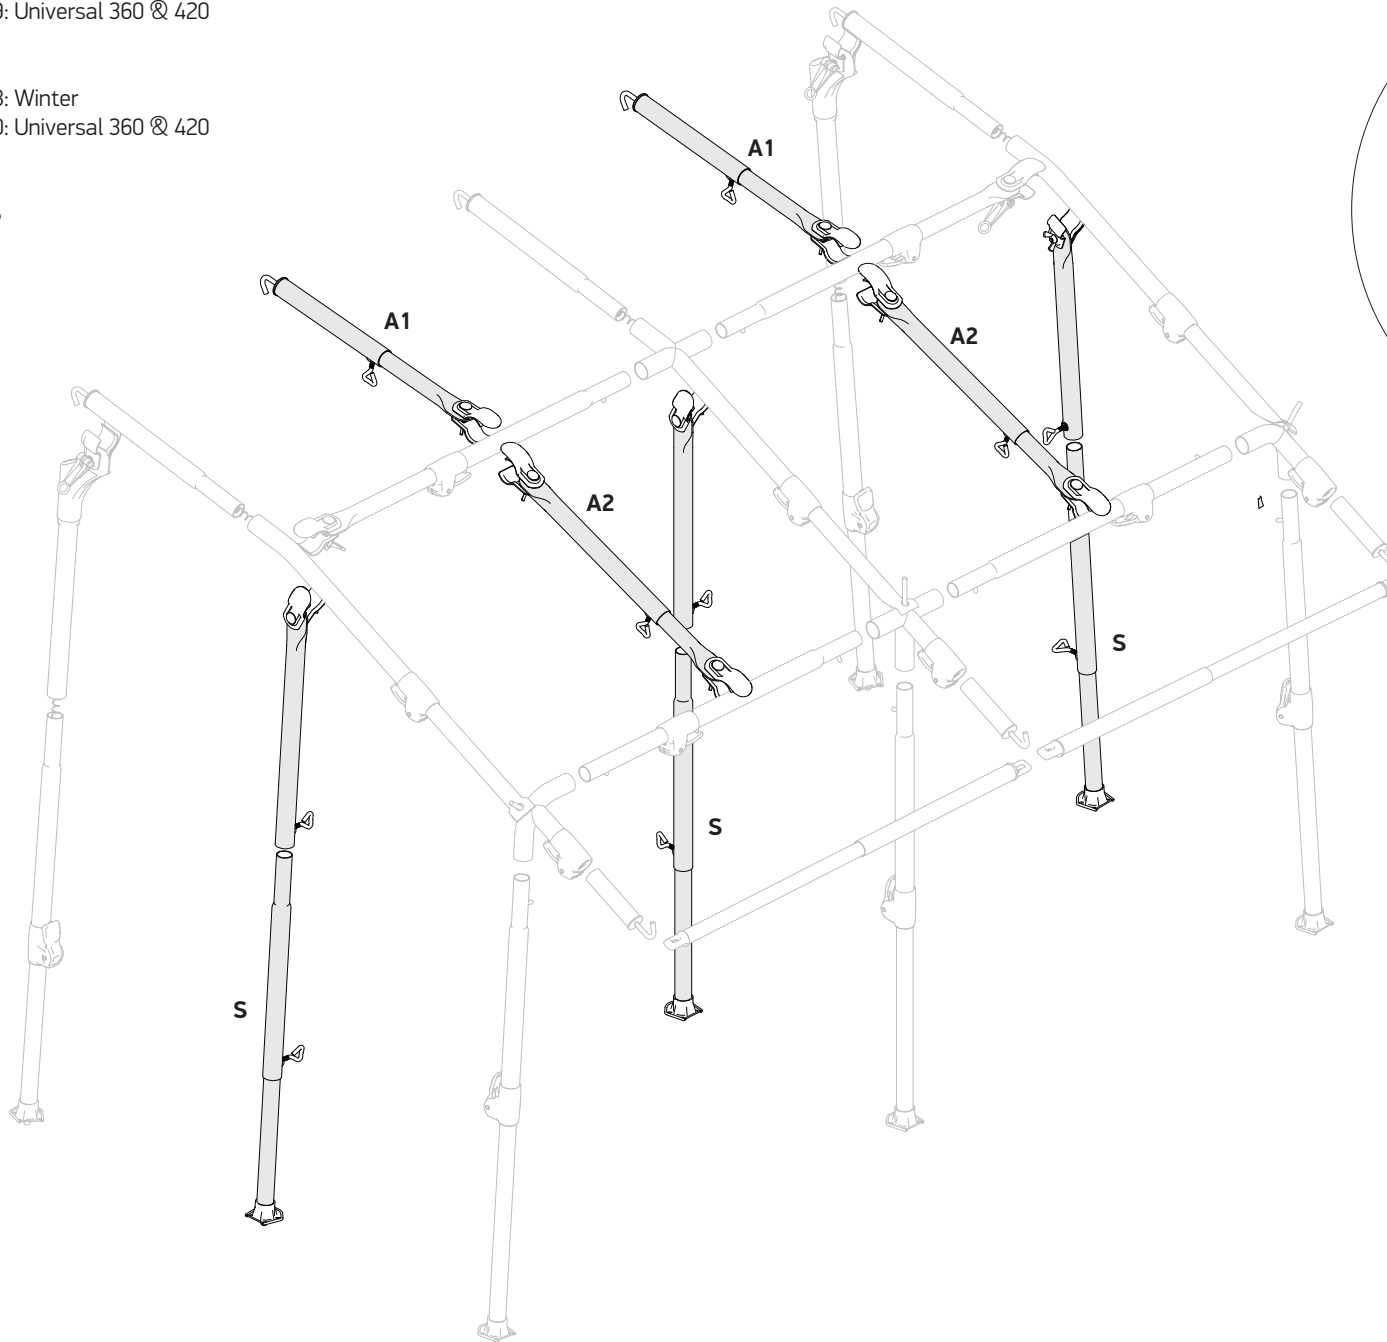

**A1**  
9X0000037: Winter  
9X0000039: Universal 360 & 420

**A2**  
9X0000038: Winter  
9X0000040: Universal 360 & 420

**S**  
999200zzS

[www.isabella.net](http://www.isabella.net)

Isabella A/S forbeholder sig ret til at foretage ændringer på produkterne og tager forbehold for trykfejl. • Isabella A/S forbeholder seg rett til å foreta endringer på produktene og tar forbehold for trykfeil. • Isabella A/S reserves the right to make changes on the products without notice and can accept no responsibility for discrepancies between this information and subsequent models. • Isabella A/S behält sich das Recht vor Änderungen an den Produkten vorzunehmen. Druckfehler sind vorbehalten. • Isabella A/S behoudt zich het recht voor om tussentijdse wijzigingen aan te brengen aan de producten. Voor drukfouten zijn wij niet aansprakelijk. • Isabella A/S forbeholder sig retten til åndringer i programmet og reserverer sig åven for trykfeil. • Isabella A/S se r serve le droit d'apporter des modifications aux produits, et n'est pas responsable des anomalies entre cette information et les mod les suivants.